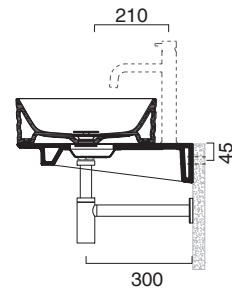

Piano in ceramica

Ceramic top.

Plan en céramique avec trou ouvert pour robinet.

○ cod. 1PC15050DS00 Bianco lucido | Glossy white

CE EN 14688 - CL00

Tutti i diritti sulla presente scheda appartengono a Ceramica Catalano S.p.A. in via esclusiva. È vietata la copia, la pubblicazione, la distribuzione o la riproduzione (anche parziale), se non autorizzata per iscritto.  
All rights in the present form belong exclusively to Ceramica Catalano S.p.A. It is strictly forbidden to copy, publish, distribute or reproduce it (including any partial reproduction), without prior written permission.