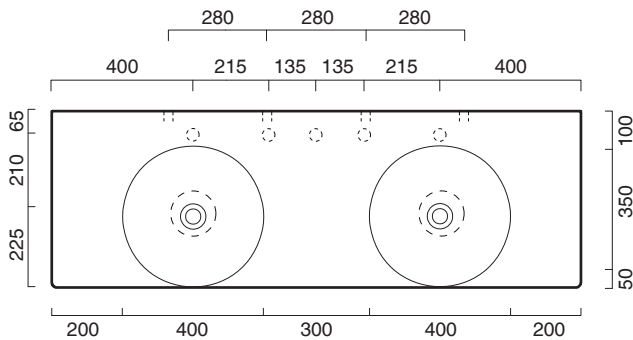

# ZERO40 + CERAMIC TOP 150x50

**CATALANO**  
THE ESSENCE OF CERAMICS

cod. 140TZE00

Installazione ad appoggio. Senza troppopieno.  
*Suitable for sit on installation. No overflow.*  
*Vasque à poser. Sans trop plein*

Piano in ceramica

Ceramic top.

Plan en céramique avec trou ouvert pour robinet.

○ cod. 1PC15050DS00 Bianco lucido | Glossy white

CE EN 14688 - CL00

Tutti i diritti sulla presente scheda appartengono a Ceramica Catalano S.p.A. in via esclusiva. È vietata la copia, la pubblicazione, la distribuzione o la riproduzione (anche parziale), se non autorizzata per iscritto.  
All rights in the present form belong exclusively to Ceramica Catalano S.p.A. It is strictly forbidden to copy, publish, distribute or reproduce it (including any partial reproduction), without prior written permission.