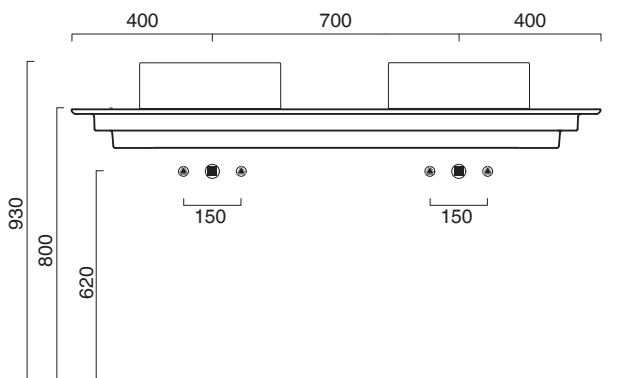

# ZERO40 + CERAMIC TOP 150x50

**CATALANO**  
THE ESSENCE OF CERAMICS

cod. 140TZE00

Installazione ad appoggio. Senza troppopieno.  
*Suitable for sit on installation. No overflow.*  
*Vasque à poser. Sans trop plein*

Piano in ceramica

Ceramic top.

Plan en céramique avec trou ouvert pour robinet.

○ cod. 1PC15050DS00 Bianco lucido | Glossy white

CE EN 14688 - CL00

Tutti i diritti sulla presente scheda appartengono a Ceramica Catalano S.p.A. in via esclusiva. È vietata la copia, la pubblicazione, la distribuzione o la riproduzione (anche parziale), se non autorizzata per iscritto.  
All rights in the present form belong exclusively to Ceramica Catalano S.p.A. It is strictly forbidden to copy, publish, distribute or reproduce it (including any partial reproduction), without prior written permission.