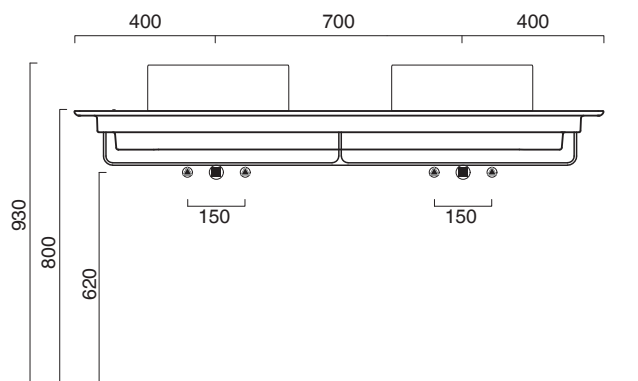

Portasciugamani in alluminio.
Aluminium towel rail.
Porte serviette en aluminium.

● cod. 5PPC15000 Cromo | Chrome