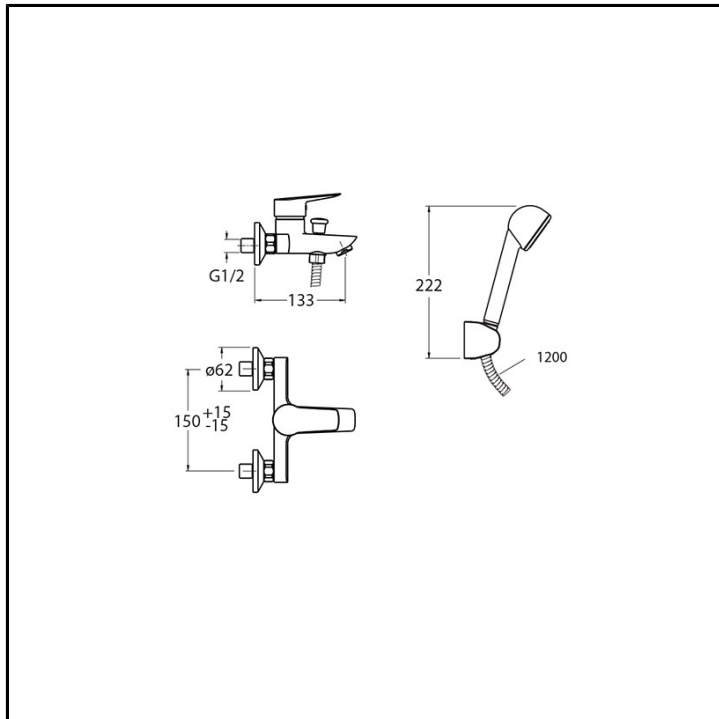

# CRI1P100

Professional Collection - Pro 1

■ CRISTINA  
RUBINETTERIE

Miscelatore monocomando vasca esterno a parete, con miscelazione meccanica, deviatore automatico a 2 uscite, bocca con punto d'erogazione 133 mm, supporto fisso, doccetta anticalcare e flessibile