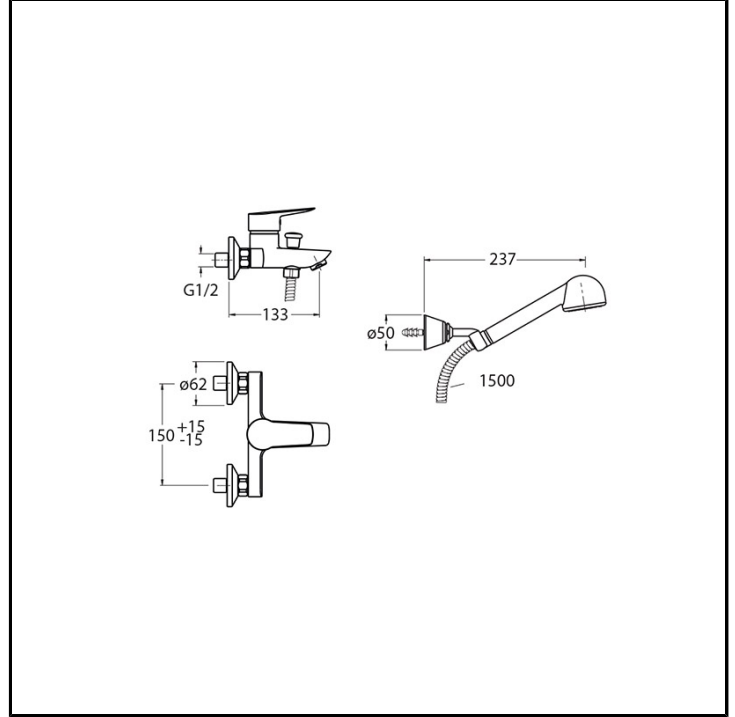

CRI1P101

Professional Collection - Pro 1

■ CRISTINA
RUBINETTERIE

Miscelatore monocomando vasca esterno a parete, con miscelazione meccanica, deviatore automatico a 2 uscite, bocca con punto d'erogazione 133 mm, doccetta anticalcare, supporto orientabile e flessibile

FINITURE

Cromo

COMANDO

- Monocomando

INSTALLAZIONE

- Parete

TIPOLOGIA

- Miscelatore