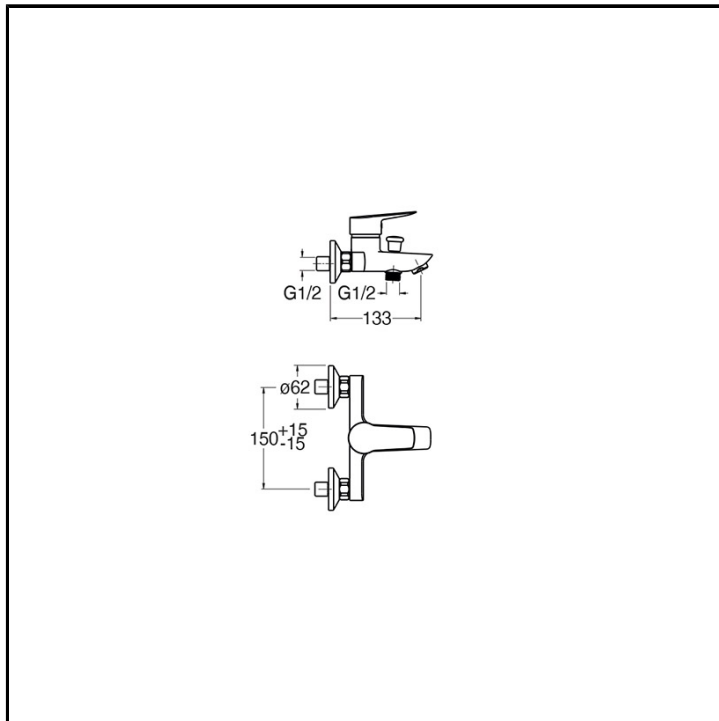

CRI1P107

Professional Collection - Pro 1

■ CRISTINA
RUBINETTERIE

Miscelatore monocomando vasca esterno a parete, con miscelazione meccanica, deviatore automatico a 2 uscite, bocca con punto d'erogazione 133 mm

FINITURE

Cromo

COMANDO

- Monocomando

INSTALLAZIONE

- Parete

TIPOLOGIA

- Miscelatore