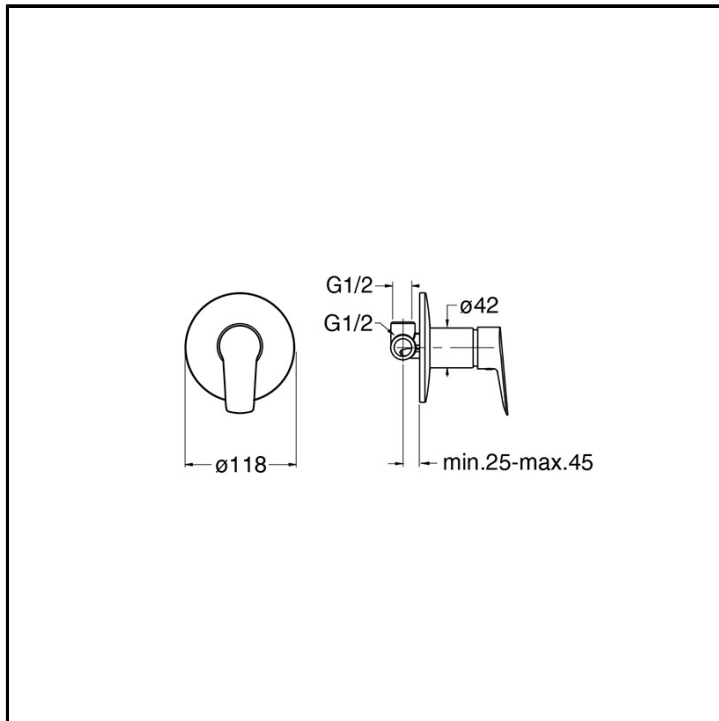

CRI1P118

Professional Collection - Pro 1

■ CRISTINA
RUBINETTERIE

Miscelatore monocomando doccia a parete, piastra in metallo, con miscelazione meccanica, completo di parte incasso

FINITURE

 Cromo

COMANDO

- Monocomando