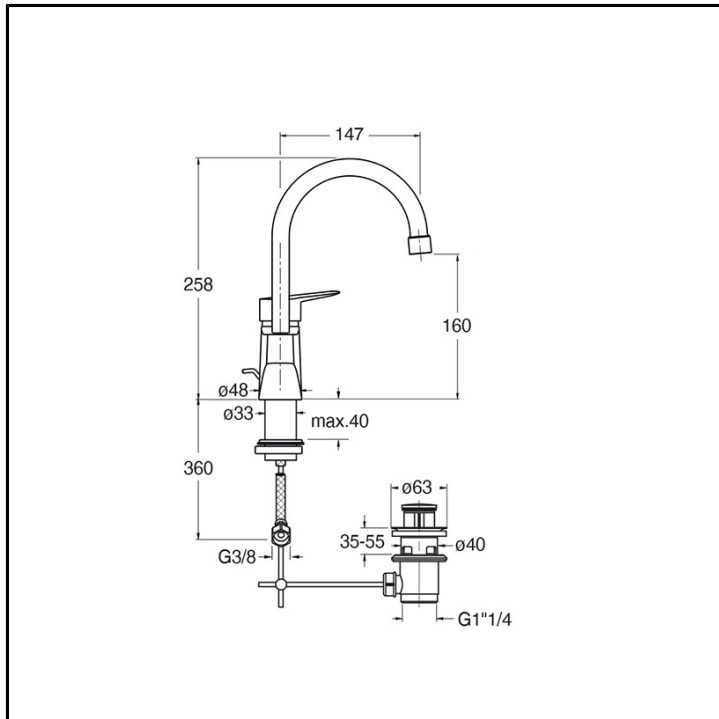

CRI1P228

Professional Collection - Pro 1

■ CRISTINA
RUBINETTERIE

Miscelatore monocomando Lavabo Regular monoforo da piano, con miscelazione meccanica laterale e scarico da 1" 1/4 con asta e saltarello, bocca orientabile

FINITURE

● Cromo

COMANDO

- Monocomando

INSTALLAZIONE

- Piano

TIPOLOGIA

- Miscelatore