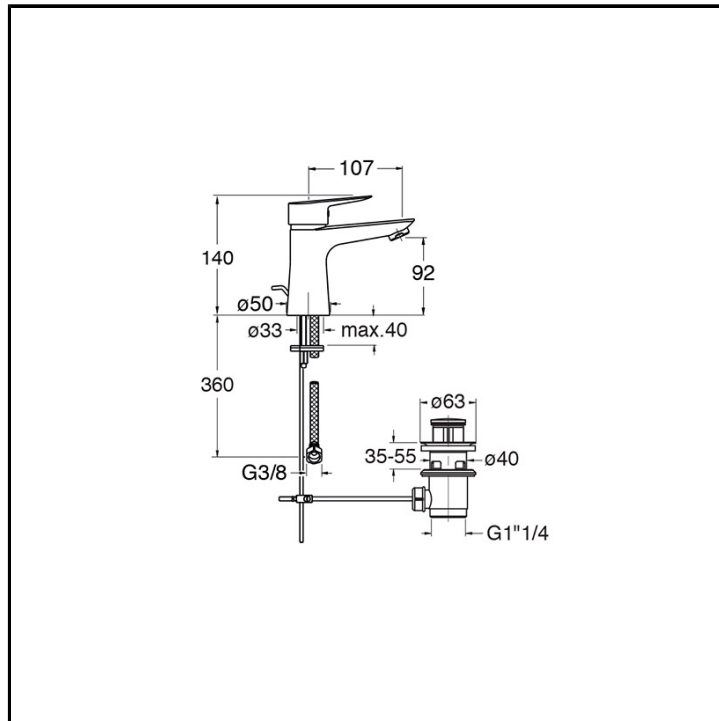

CRI1P264TIR

Professional Collection - Pro 1

■ CRISTINA
RUBINETTERIE

Miscelatore monocomando Lavabo Regular Plus monoforo da piano e scarico da 1" 1/4 con asta e saltarello

FINITURE

Cromo

COMANDO

- Monocomando