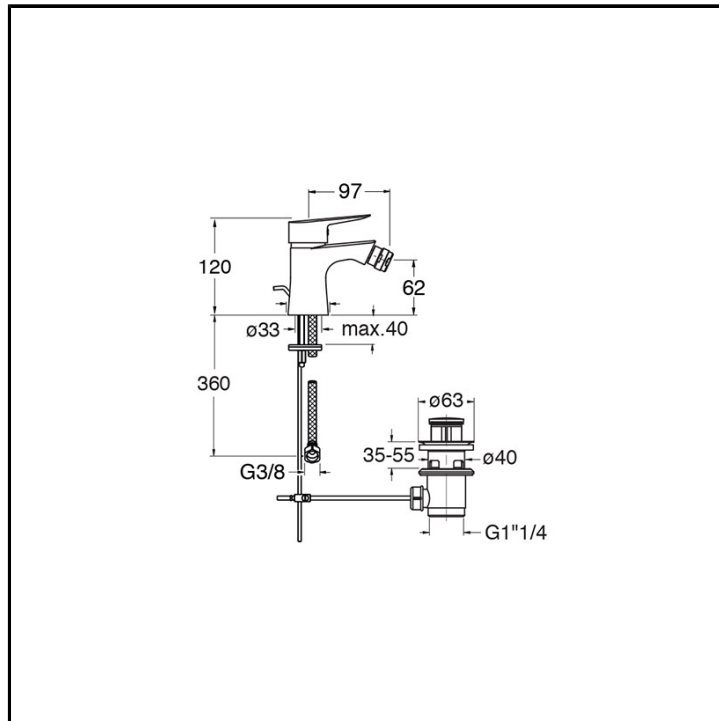

# CRI1P321TIR

Professional Collection - Pro 1

■ CRISTINA  
RUBINETTERIE

Miscelatore monocomando Bidet monoforo da piano, con miscelazione meccanica e scarico da 1" 1/4 con asta e saltarello