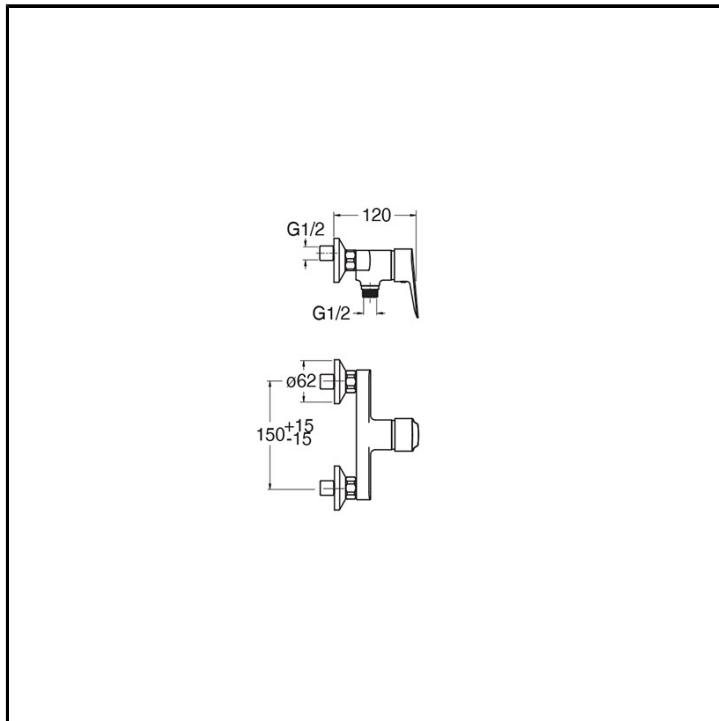

# CRI1P401

Professional Collection - Pro 1

■ CRISTINA  
RUBINETTERIE

Miscelatore monocomando doccia esterno a parete, con miscelazione meccanica