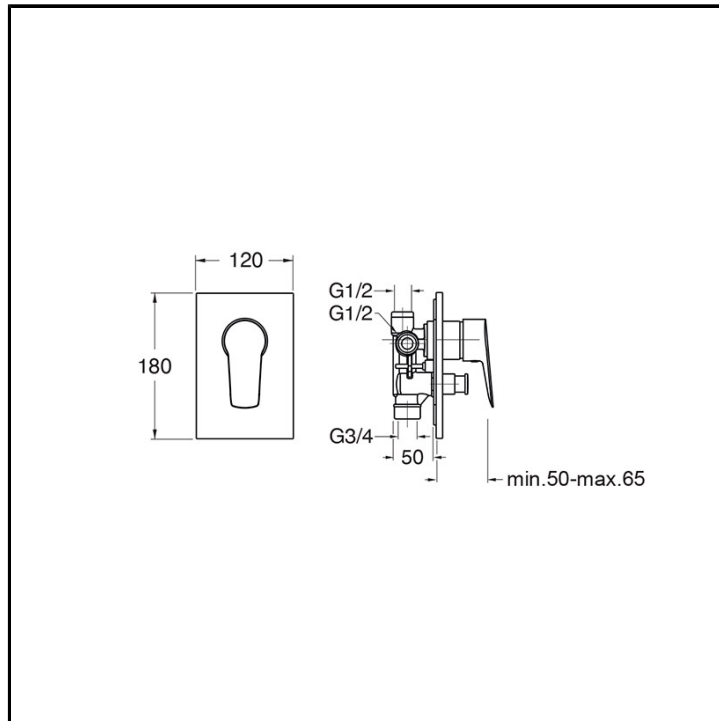

# CRI1P649

Professional Collection - Pro 1

■ CRISTINA  
RUBINETTERIE

Miscelatore monocomando doccia a parete, piastra in ABS, con miscelazione meccanica, deviatore automatico a 2 uscite, completo di parte incasso