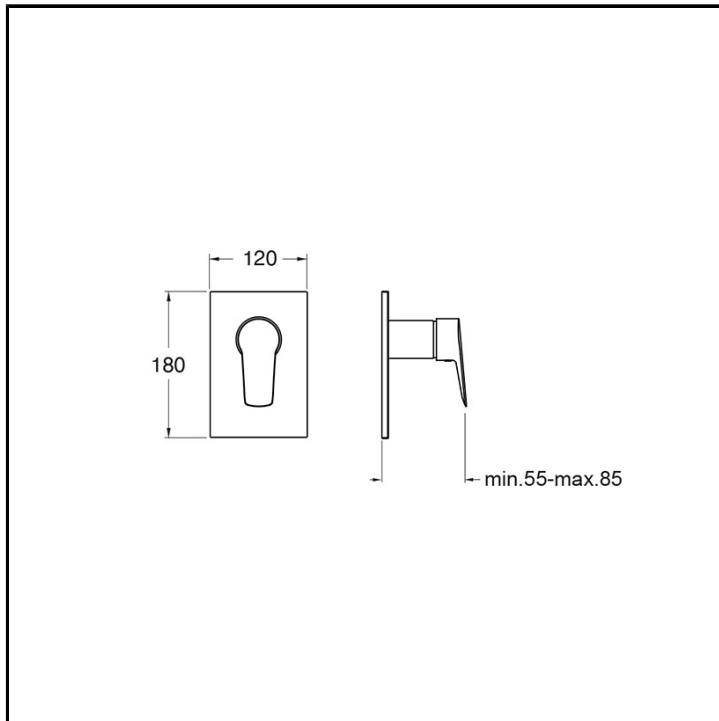

CRI1P656

Professional Collection - Pro 1

■ CRISTINA
RUBINETTERIE

Set esterno monocomando doccia a parete, piastra in ABS, con miscelazione meccanica. Da completarsi con parte incasso CRICS535

FINITURE

Cromo