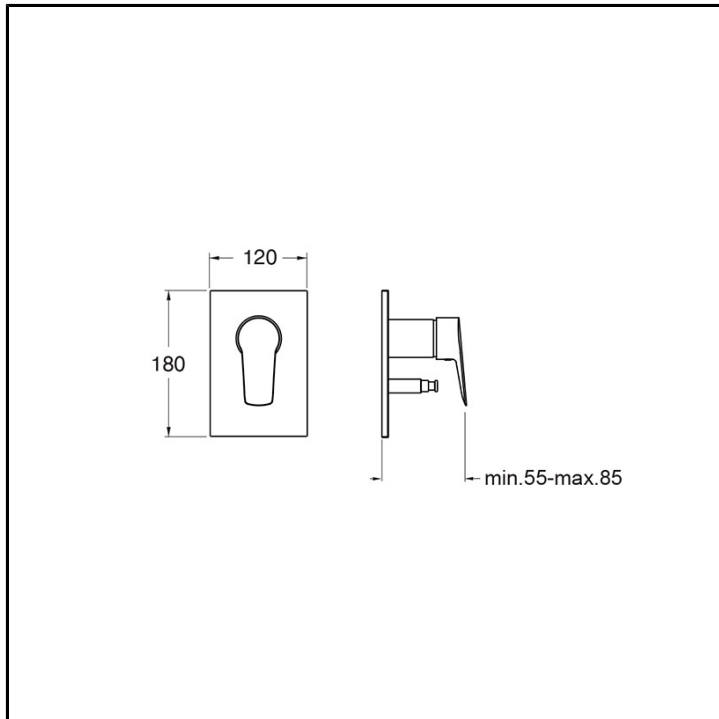

CRI1P659

Professional Collection - Pro 1

■ CRISTINA
RUBINETTERIE

Set esterno monocomando doccia/vasca a parete, piastra in ABS, con miscelazione meccanica, deviatore automatico a 2 uscite. Da completarsi con parte incasso CRICS535