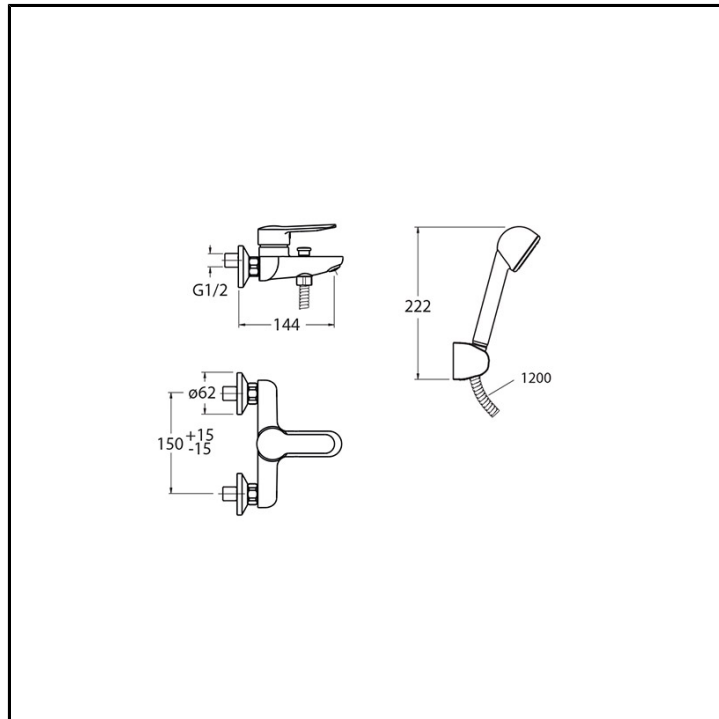

CRI2P100

Professional Collection - Pro 2

■ CRISTINA
RUBINETTERIE

Miscelatore monocomando vasca esterno a parete, con miscelazione meccanica, deviatore automatico a 2 uscite, bocca con punto d'erogazione 144 mm, doccia anticalcare, supporto fisso e flessibile

FINITURE

 Cromo

COMANDO

- Monocomando

INSTALLAZIONE

- Parete

TIPOLOGIA

- Miscelatore