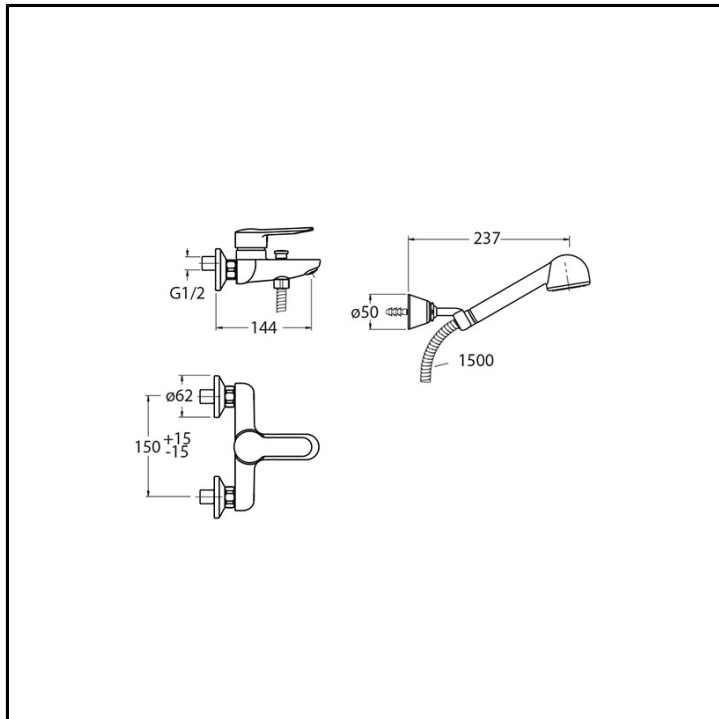

CRI2P101

Professional Collection - Pro 2

■ CRISTINA
RUBINETTERIE

Miscelatore monocomando vasca esterno a parete, con miscelazione meccanica, deviatore automatico a 2 uscite, bocca con punto d'erogazione 144 mm, doccia anticalcare, supporto orientabile e flessibile

FINITURE

Cromo

COMANDO

- Monocomando

INSTALLAZIONE

- Parete

TIPOLOGIA

- Miscelatore