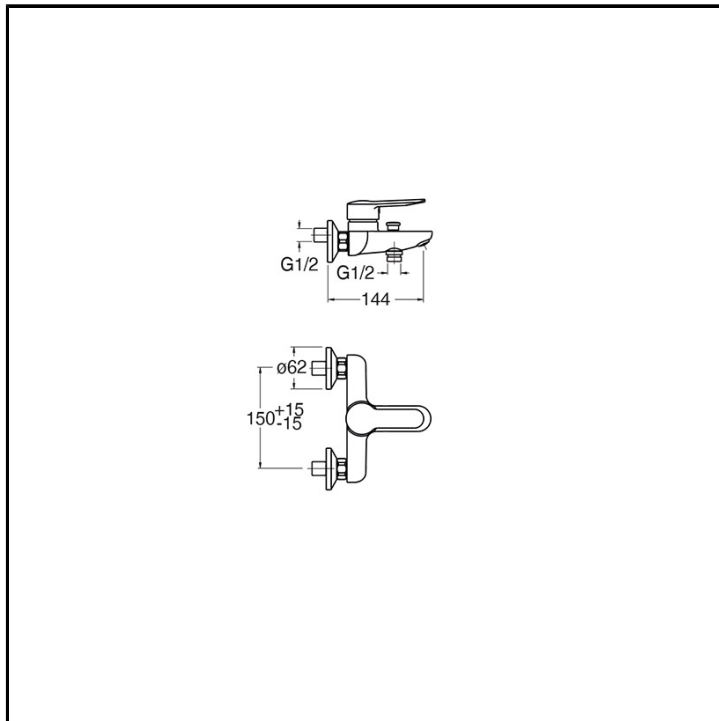

# CRI2P107

Professional Collection - Pro 2

■ CRISTINA  
RUBINETTERIE

Miscelatore monocomando vasca esterno a parete, con miscelazione meccanica, deviatore automatico a 2 uscite, bocca con punto d'erogazione 144 mm