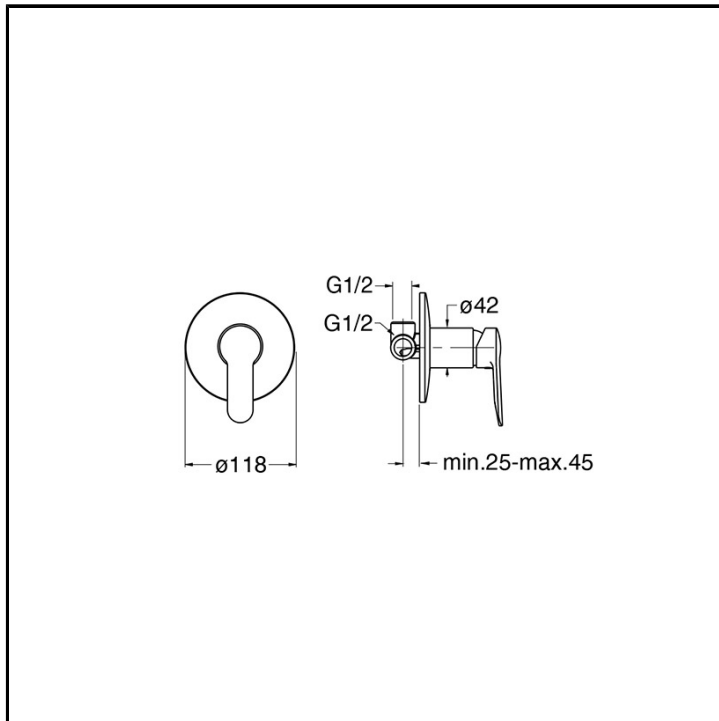

# CRI2P118

Professional Collection - Pro 2

■ CRISTINA  
RUBINETTERIE

Miscelatore monocomando doccia a parete, piastra in metallo, con miscelazione meccanica, completo di parte incasso