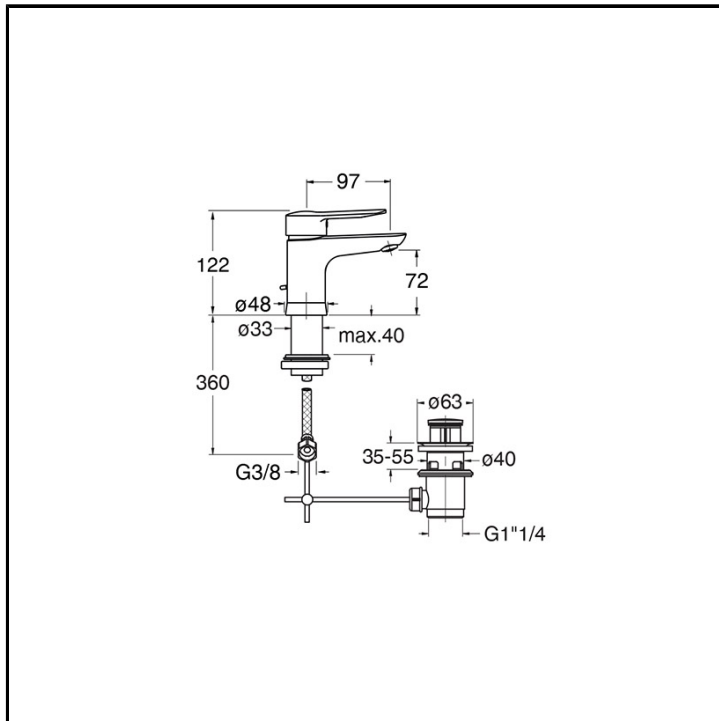

# CRI2P221

Professional Collection - Pro 2

■ CRISTINA  
RUBINETTERIE

Miscelatore monocomando Lavabo Regular monoforo da piano, con miscelazione meccanica e scarico da 1" 1/4 con asta e saltarello