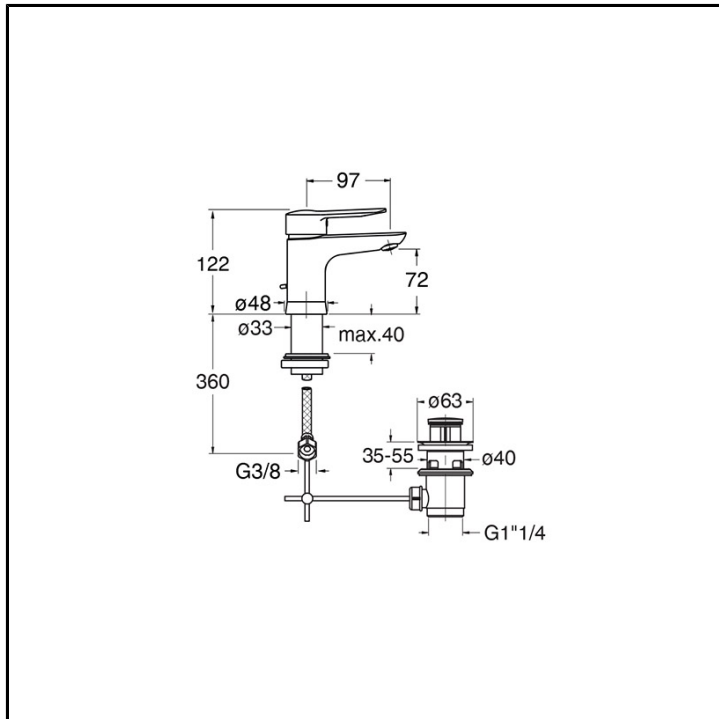

# CRI2P225

Professional Collection - Pro 2

■ CRISTINA  
RUBINETTERIE

Miscelatore monocomando Lavabo Regular monoforo da piano, con miscelazione meccanica e scarico da 1" 1/4 con asta e saltarello. Dotato di cartuccia C3 LLC ENERGY SAVING