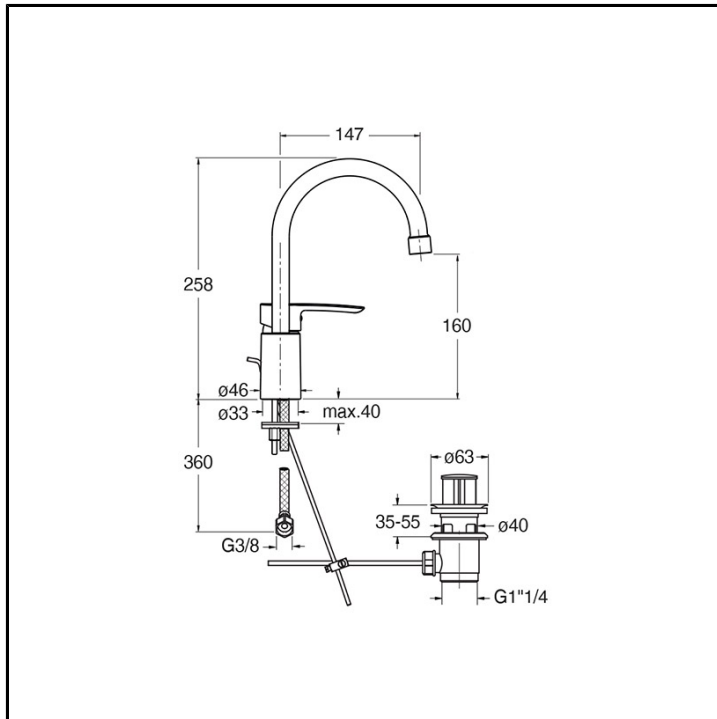

# CRI2P228

Professional Collection - Pro 2

■ CRISTINA  
RUBINETTERIE

Miscelatore monocomando Lavabo Regular monoforo da piano, con miscelazione meccanica laterale e scarico da 1" 1/4 con asta e saltarello. Dotato di bocca alta girevole