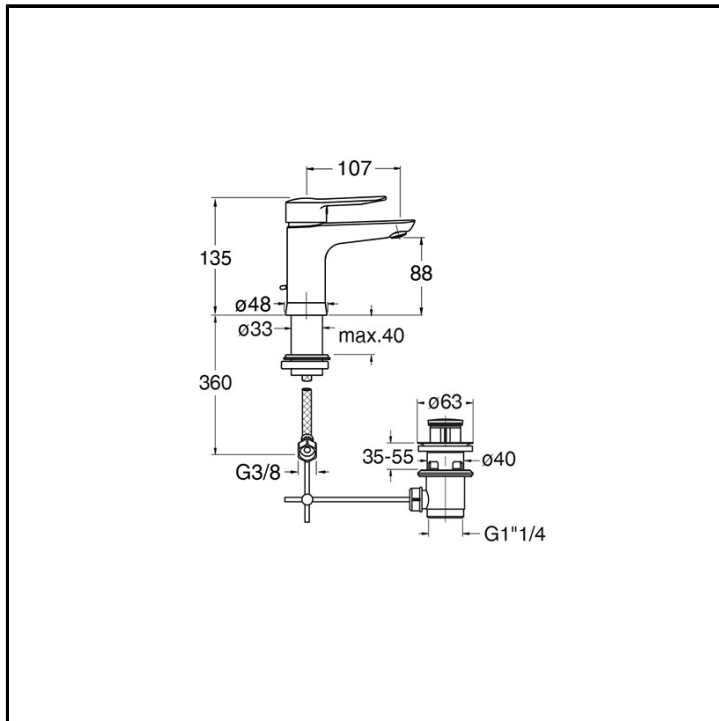

CRI2P264

Professional Collection - Pro 2

■ CRISTINA
RUBINETTERIE

Miscelatore monocomando Lavabo Regular Plus monoforo da piano, con miscelazione meccanica e scarico da 1" 1/4 con asta e saltarello

FINITURE