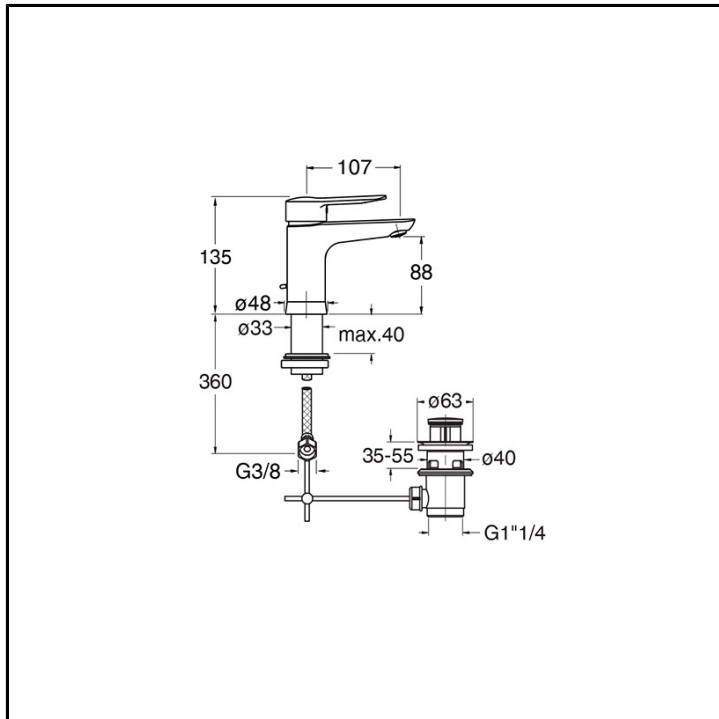

CRI2P265

Professional Collection - Pro 2

■ CRISTINA
RUBINETTERIE

Miscelatore monocomando Lavabo Regular Plus monoforo da piano, con miscelazione meccanica e scarico da 1" 1/4 con asta e saltarello. Dotato di cartuccia C3 LLC ENERGY SAVING

FINITURE

Cromo

COMANDO

- Monocomando

INSTALLAZIONE

- Piano

TIPOLOGIA

- Miscelatore