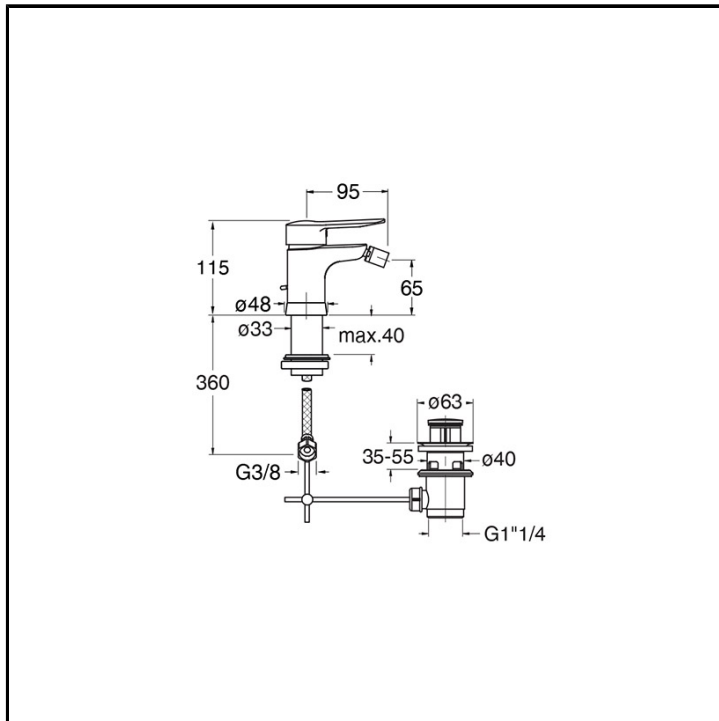

CRI2P321

Professional Collection - Pro 2

■ CRISTINA
RUBINETTERIE

Miscelatore monocomando Bidet monoforo da piano, con miscelazione meccanica e scarico da 1" 1/4 con asta e saltarello

FINITURE

 Cromo

COMANDO