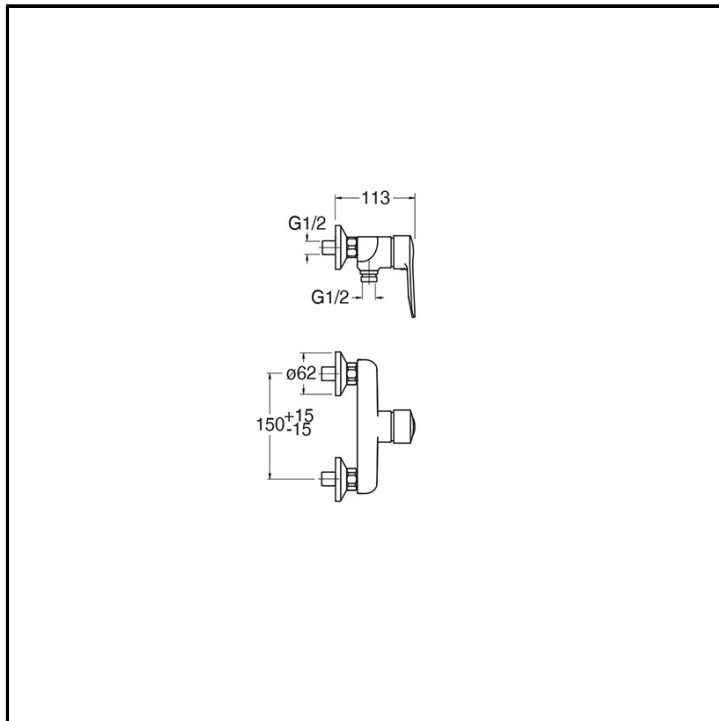

CRI2P401

Professional Collection - Pro 2

■ CRISTINA
RUBINETTERIE

Miscelatore monocomando doccia esterno a parete, con miscelazione meccanica

FINITURE

 Cromo

COMANDO

- Monocomando