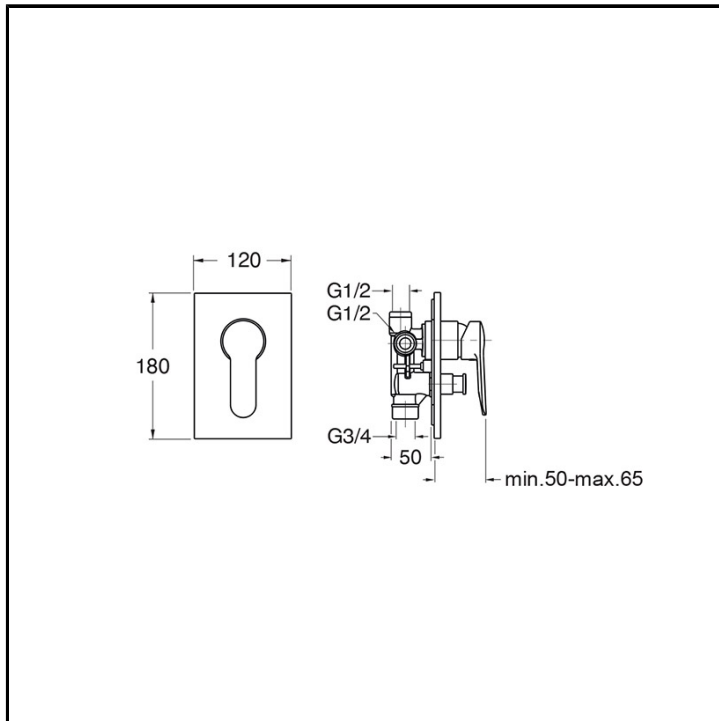

CRI2P649

Professional Collection - Pro 2

■ CRISTINA
RUBINETTERIE

Miscelatore monocomando doccia/vasca a parete, piastra in ABS, con miscelazione meccanica e deviatore automatico a 2 uscite, completo di parte incasso

FINITURE

Cromo

COMANDO

- Monocomando

INSTALLAZIONE

- Parete

TIPOLOGIA

- Miscelatore