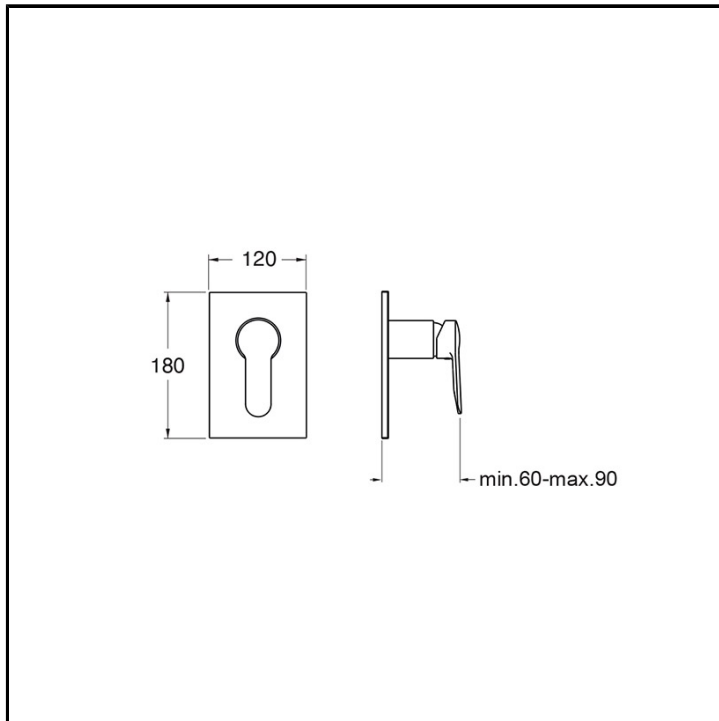

CRI2P656

Professional Collection - Pro 2

CRISTINA
RUBINETTERIE

Set esterno monocomando doccia a parete, piastra in ABS, con miscelazione meccanica. Da completarsi con parte incasso CRICS535

FINITURE

COMANDO