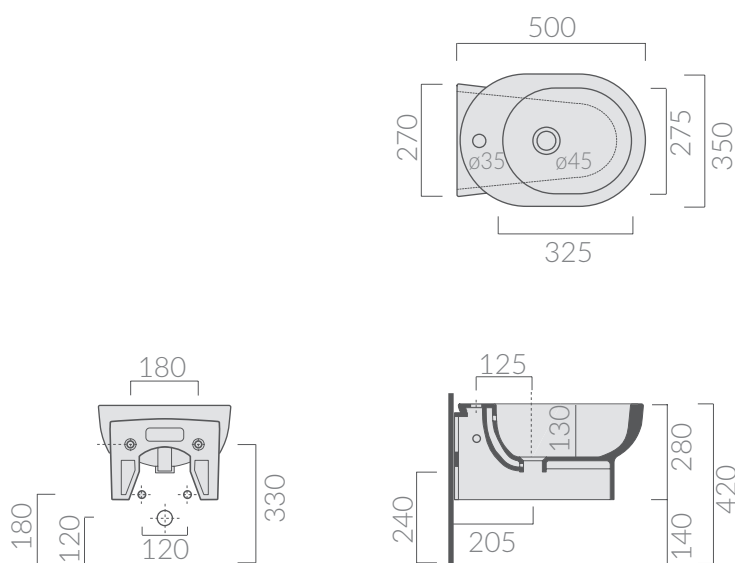

COLORI / COLORS

○ 5219 bianco
white

Bidet sospeso monoforo 50x35xh28 cm.
Wall-hung bidet one hole 50x35xh28 cm.

Kg. 21

ACCESSORI NON INCLUSI / ACCESSORIES NOT INCLUDED

9051

Staffa fissaggio

Fixing bracket for wall-hung wc/bidet