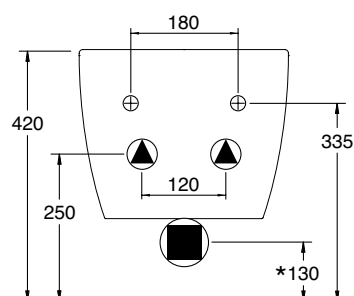

MOON HUNG BIDET

Art. 5525 - 45 x 35 Cm - 15,8 Kg

Bidet sospeso monoforo
Single-hole wall-mounted bidet
Bidet suspendu monotrou
Hänge-Bidet, ausgelegt für 1-Loch-Armatur
Bidet suspendido monoforo
Биде подвесное с одним отверстием

* Art. 10019

Tolleranza dimensioni $\pm 5\%$
Dimension tolerance $\pm 5\%$