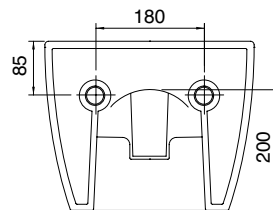

MOON HUNG BIDET

Art. 5525 - 45 x 35 Cm - 15,8 Kg

Bidet sospeso monoforo
Single-hole wall-mounted bidet
Bidet suspendu monotrou
Hänge-Bidet, ausgelegt für 1-Loch-Armatur
Bidet suspendido monoforo
Биде подвесное с одним отверстием

* Art. 10019

Tolleranza dimensioni $\pm 5\%$
Dimension tolerance $\pm 5\%$