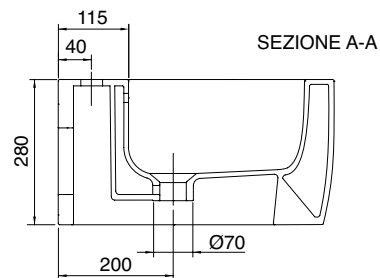

MOON HUNG BIDET

Art. 5525 - 45 x 35 Cm - 15,8 Kg

Bidet sospeso monoforo
Single-hole wall-mounted bidet
Bidet suspendu monotrou
Hänge-Bidet, ausgelegt für 1-Loch-Armatur
Bidet suspendido monoforo
Биде подвесное с одним отверстием

* Art. 10019

Tolleranza dimensioni $\pm 5\%$
Dimension tolerance $\pm 5\%$