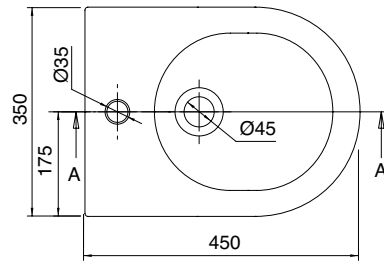

MOON HUNG BIDET

Art. 5525 - 45 x 35 Cm - 15,8 Kg

Bidet sospeso monoforo
Single-hole wall-mounted bidet
Bidet suspendu monotrou
Hänge-Bidet, ausgelegt für 1-Loch-Armatur
Bidet suspendido monoforo
Биде подвесное с одним отверстием

* Art. 10019

Tolleranza dimensioni $\pm 5\%$
Dimension tolerance $\pm 5\%$