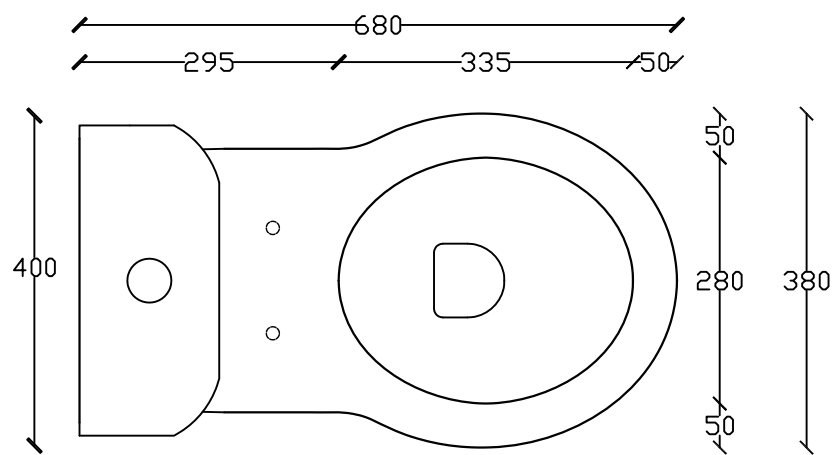

Art. 8454 cassetta in ceramica da combinarsi con art. 9010ET

Vista dall'alto
View from above
Vista desde arriba
Vue du haut

Art. 9068B Tubo collegamento acqua cassetta/vasomonoblocco

Vista laterale
Lateral View
Vista lateral
Vue latérale