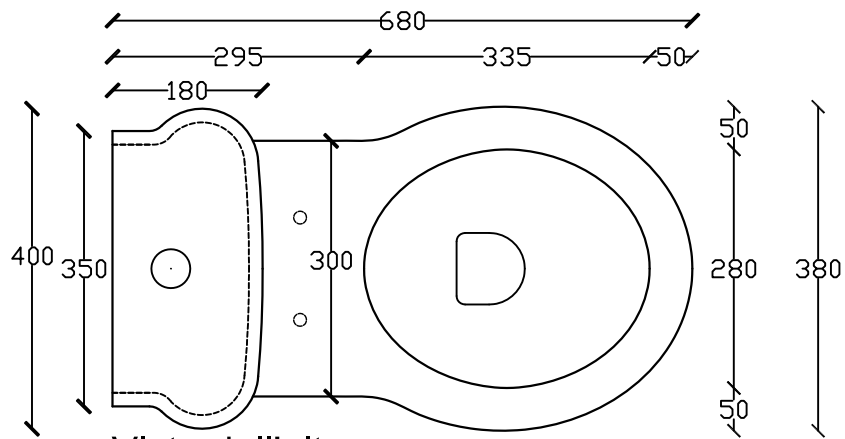

GALASSIA Italy

Art. 8441

Vaso monoblocco universale ETHOS, fissaggio incluso

Art. 8490 cassetta in ceramica completa di cassetta anticondensa

Vista dall'alto
View from above
Vista desde arriba
Vue du haut

Art. 8454 cassetta in ceramica da combinarsi con art. 9010ET

Vista dall'alto
View from above
Vista desde arriba
Vue du haut

Art. 9068B Tubo collegamento acqua cassetta/vasomonoblocco

Vista laterale
Lateral View
Vista lateral
Vue latérale