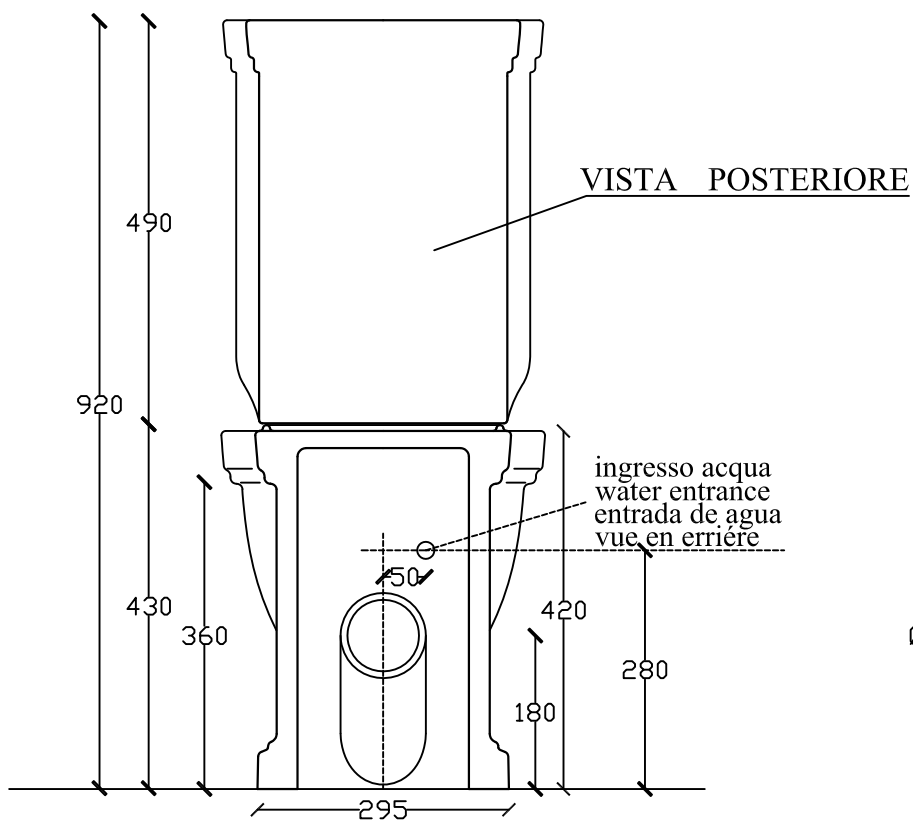

GALASSIA Italy

Art. 8441

Vaso monoblocco universale ETHOS, fissaggio incluso

Art. 8490 cassetta in ceramica completa di cassetta anticondensa

Vista dall'alto
View from above
Vista desde arriba
Vue du haut

Art. 8454 cassetta in ceramica da combinarsi con art. 9010ET

Vista dall'alto
View from above
Vista desde arriba
Vue du haut

Art. 9068B Tubo collegamento acqua cassetta/vasomonoblocco

Vista laterale
Lateral View
Vista lateral
Vue latérale