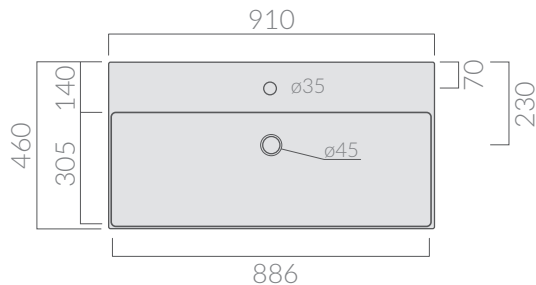

ATTENZIONE/ ATTENTION

Galassia Srl persegue la filosofia di migliorare i prodotti aggiungendo nuovi materiali, innovazioni progettuali e tecnologie produttive.
L'azienda si riserva di cambiare

schede tecniche e caratteristiche di funzionamento degli articoli in ogni momento e senza necessità di preavviso.
I pesi possono subire variazioni del 20 %

Galassia Srl is constantly improving its products by adding new materials, new projects and modern production technologies. The company reserves the right to change any technical

specifications/dimension and/or operating characteristics of the products at any time and without giving notice. The ceramic items weight may vary up to 20%.