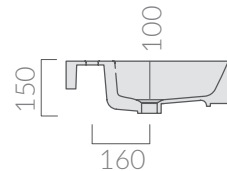

ATTENZIONE/ ATTENTION

Galassia Srl persegue la filosofia di migliorare i prodotti aggiungendo nuovi materiali, innovazioni progettuali e tecnologie produttive.
L'azienda si riserva di cambiare

schede tecniche e caratteristiche di funzionamento degli articoli in ogni momento e senza necessità di preavviso.
I pesi possono subire variazioni del 20 %

Galassia Srl is constantly improving its products by adding new materials, new projects and modern production technologies. The company reserves the right to change any technical

specifications/dimension and/or operating characteristics of the products at any time and without giving notice. The ceramic items weight may vary up to 20%.