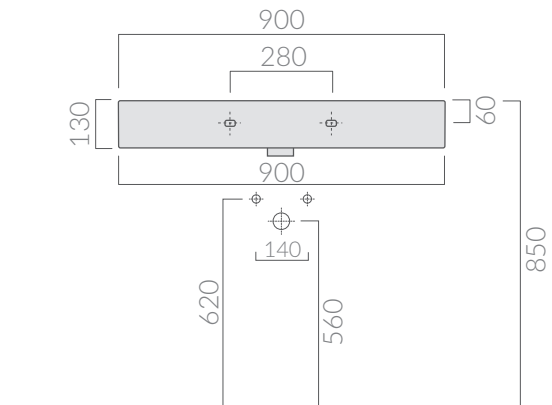

COLORI / COLORS

○ 8967 bianco white

○ 8967SF bianco senza foro white without tap hole

● 8967MT bianco matt matt white

Lavabo cm 91 x 46 monoforo con troppo pieno. Installazione sospesa o da appoggio.
Washbasin 91 x 46 cm 1 tap hole with overflow.
Wall-hung or countertop installation.

Kg. 27

ATTENZIONE/ ATTENTION

Galassia Srl persegue la filosofia di migliorare i prodotti aggiungendo nuovi materiali, innovazioni progettuali e tecnologie produttive.
L'azienda si riserva di cambiare

schede tecniche e caratteristiche di funzionamento degli articoli in ogni momento e senza necessità di preavviso.
I pesi possono subire variazioni del 20 %