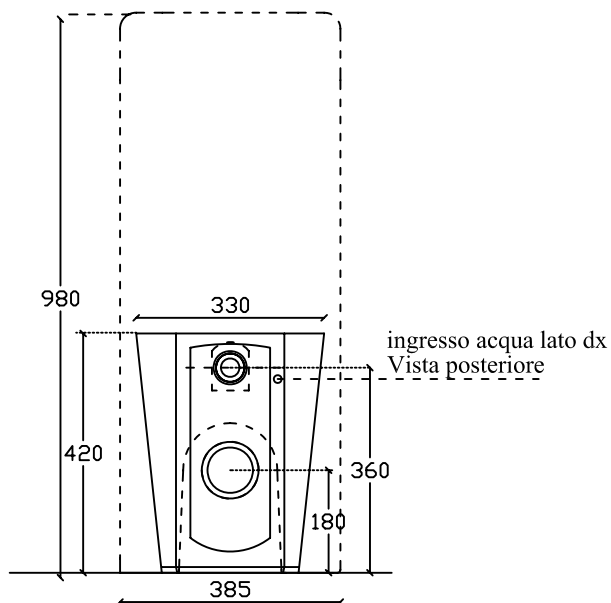

Art. 8972 vaso a terra univ. sa02 per cassetta ceramica monolite art. 7113

**N.B.**

Il cassettone andrà fissato alla parete con semplice silicone.  
L'appoggio del vaso permetterà una corretta tenuta.

Vista frontale

Vista laterale

Vista posteriore

Vista dall'alto

Vista laterale

Vista posteriore vaso