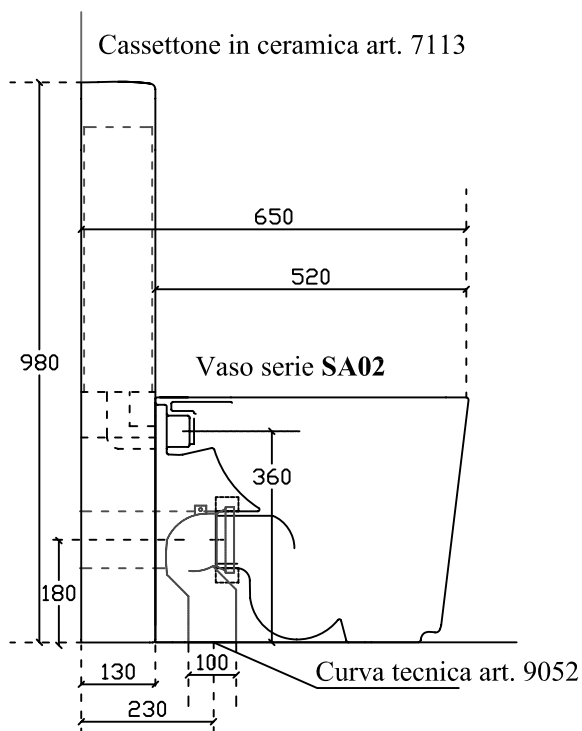

Art. 8972 vaso a terra univ. sa02 per cassetta ceramica monolite art. 7113

**N.B.**

Il cassettone andrà fissato alla parete con semplice silicone.  
L'appoggio del vaso permetterà una corretta tenuta.

Vista frontale

Vista laterale

Vista posteriore

Vista dall'alto

Vista laterale

Vista posteriore vaso