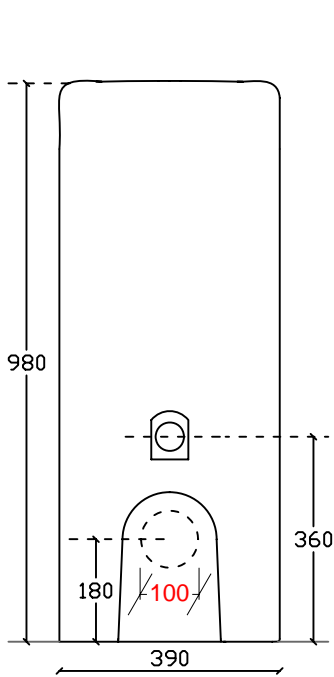

Art. 8972 vaso a terra univ. sa02 per cassetta ceramica monolite art. 7113

**N.B.**

Il cassettone andrà fissato alla parete con semplice silicone.  
L'appoggio del vaso permetterà una corretta tenuta.

Vista frontale

Vista laterale

Vista posteriore

Vista dall'alto

Vista laterale

Vista posteriore vaso