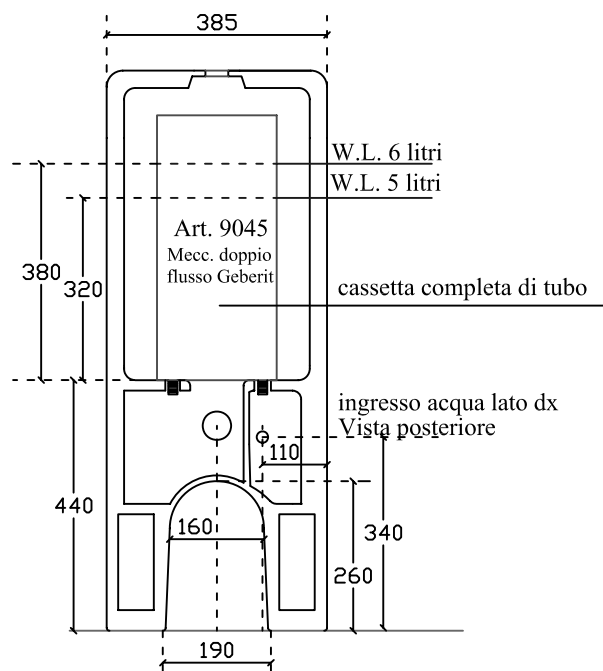

Art. 8972 vaso a terra univ. sa02 per cassetta ceramica monolite art. 7113

**N.B.**

Il cassettone andrà fissato alla parete con semplice silicone.  
L'appoggio del vaso permetterà una corretta tenuta.

Vista frontale

Vista laterale

Vista posteriore

Vista dall'alto

Vista laterale

Vista posteriore vaso