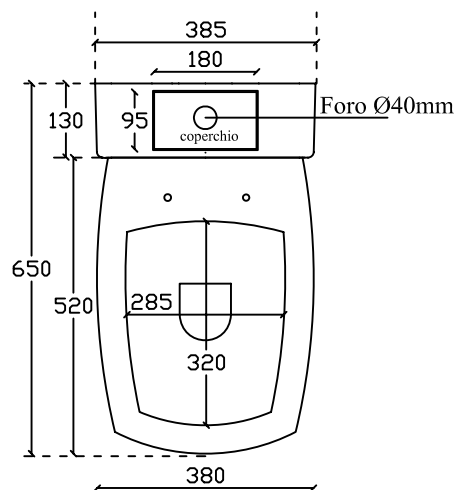

Art. 8972 vaso a terra univ. sa02 per cassetta ceramica monolite art. 7113

**N.B.**

Il cassettone andrà fissato alla parete con semplice silicone.  
L'appoggio del vaso permetterà una corretta tenuta.

Vista frontale

Vista laterale

Vista posteriore

Vista dall'alto

Vista laterale

Vista posteriore vaso