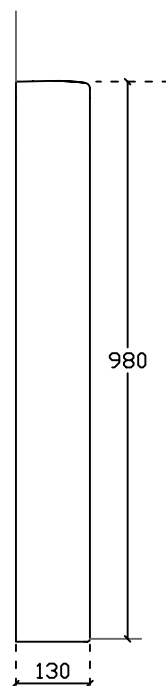

Art. 8972 vaso a terra univ. sa02 per cassetta ceramica monolite art. 7113

**N.B.**

Il cassettone andrà fissato alla parete con semplice silicone.  
L'appoggio del vaso permetterà una corretta tenuta.

Vista frontale

Vista laterale

Vista posteriore

Vista dall'alto

Vista laterale

Vista posteriore vaso