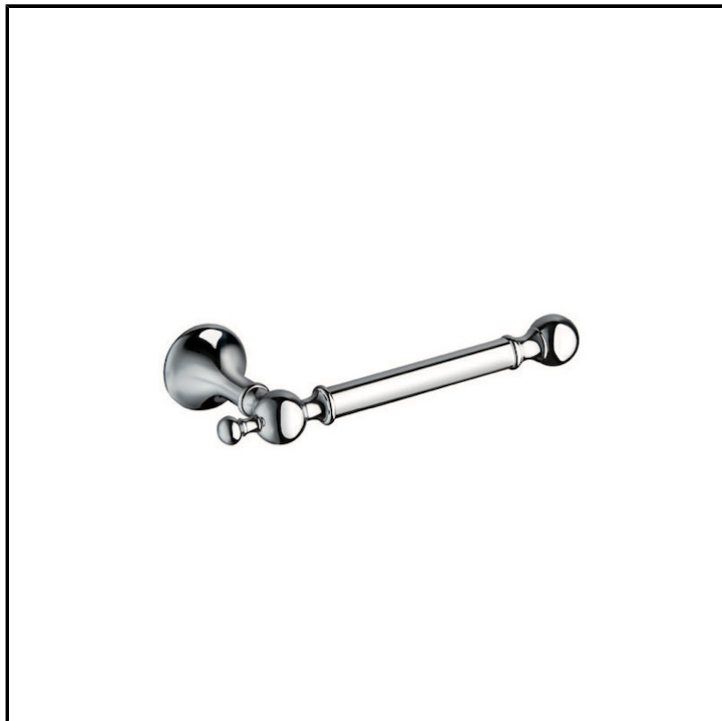

CRIAB700

Classic Collection - Accessori Classic Collection

■ CRISTINA
RUBINETTERIE

Porta rotolo a parete

FINITURE

INSTALLAZIONE

- Parete

TIPOLOGIA

- Porta rotolo

AMBIENTE

- Bagno