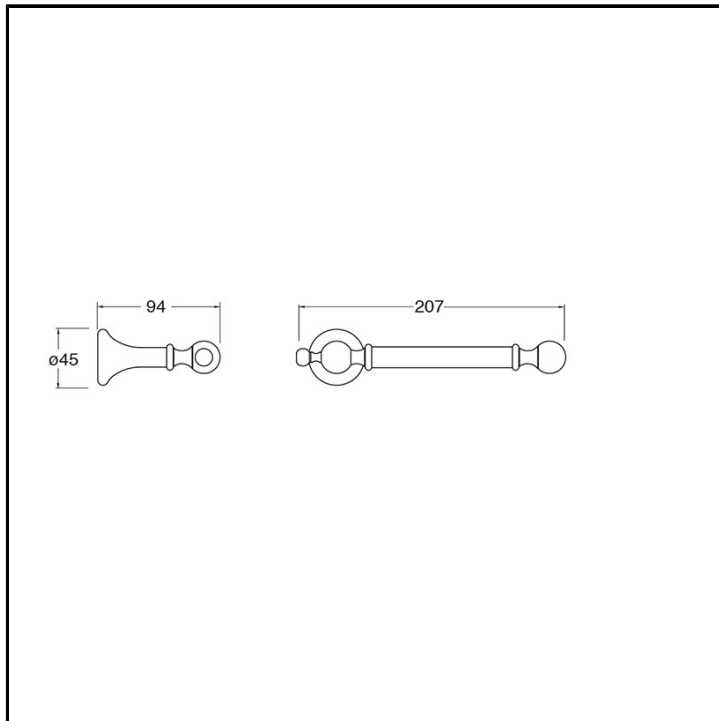

CRIAB700

Classic Collection - Accessori Classic Collection

■ CRISTINA
RUBINETTERIE

Porta rotolo a parete

FINITURE

INSTALLAZIONE

- Parete

TIPOLOGIA