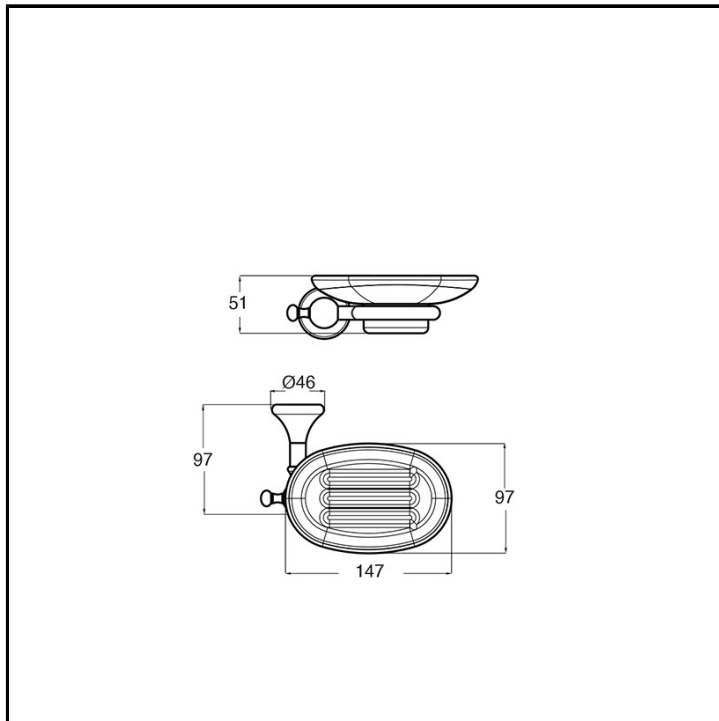

CRIAB703

Classic Collection - Accessori Classic Collection

■ CRISTINA
RUBINETTERIE

Porta sapone a parete con piattino in ceramica

FINITURE

INSTALLAZIONE

- Parete

TIPOLOGIA