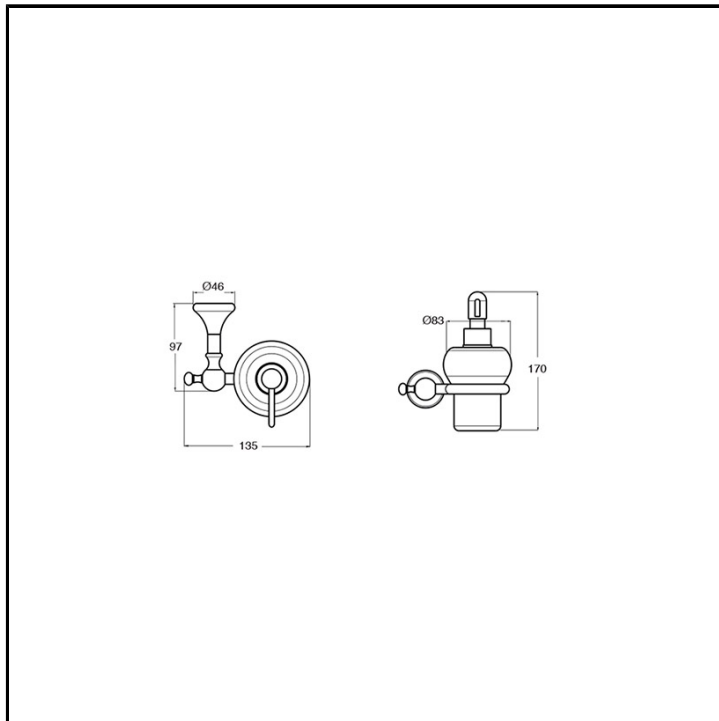

CRIAB704

Classic Collection - Accessori Classic Collection

■ CRISTINA
RUBINETTERIE

Dispenser a parete con contenitore in ceramica

FINITURE

INSTALLAZIONE

- Parete

TIPOLOGIA