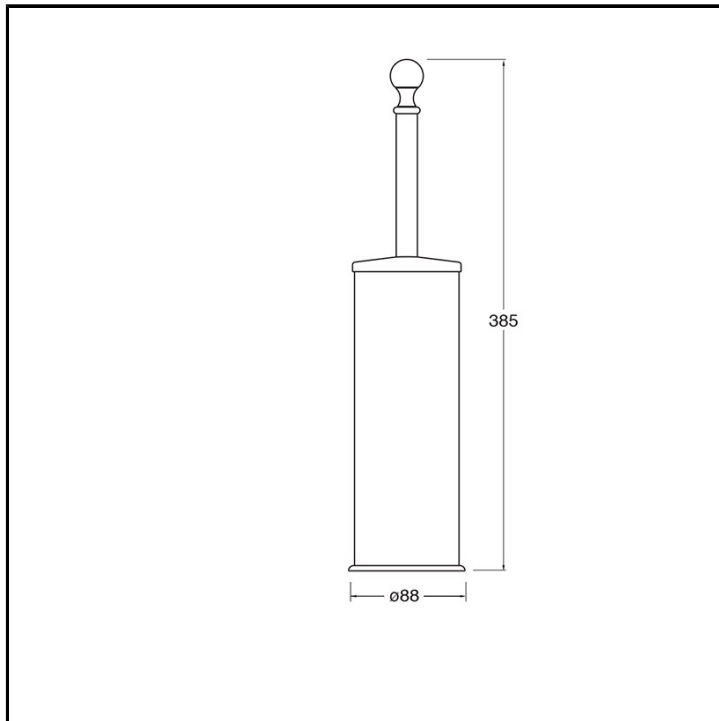

# CRIAB705

Classic Collection - Accessori Classic Collection

■ CRISTINA  
RUBINETTERIE

Porta scopino a pavimento bicchiere estaribile in materiale termoplastico