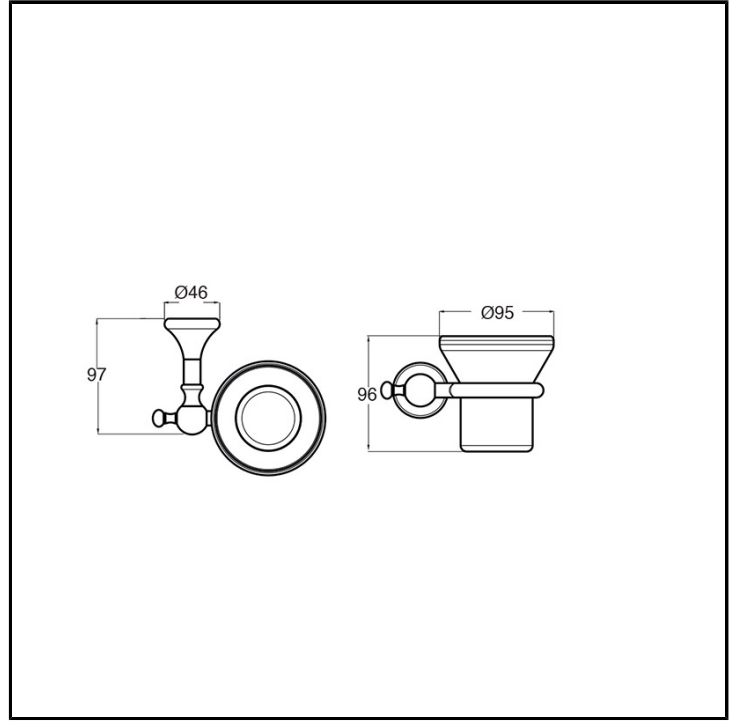

CRIAB706

Classic Collection - Accessori Classic Collection

■ CRISTINA
RUBINETTERIE

Porta spazzolini a parete con bicchiere in ceramica

FINITURE

INSTALLAZIONE

- Parete

TIPOLOGIA