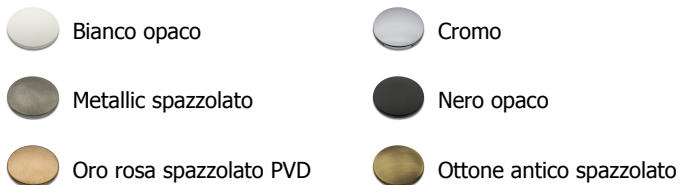

# CRIAB710

Classic Collection - Accessori Classic Collection

■ CRISTINA  
RUBINETTERIE

Appendino a parete

## FINITURE