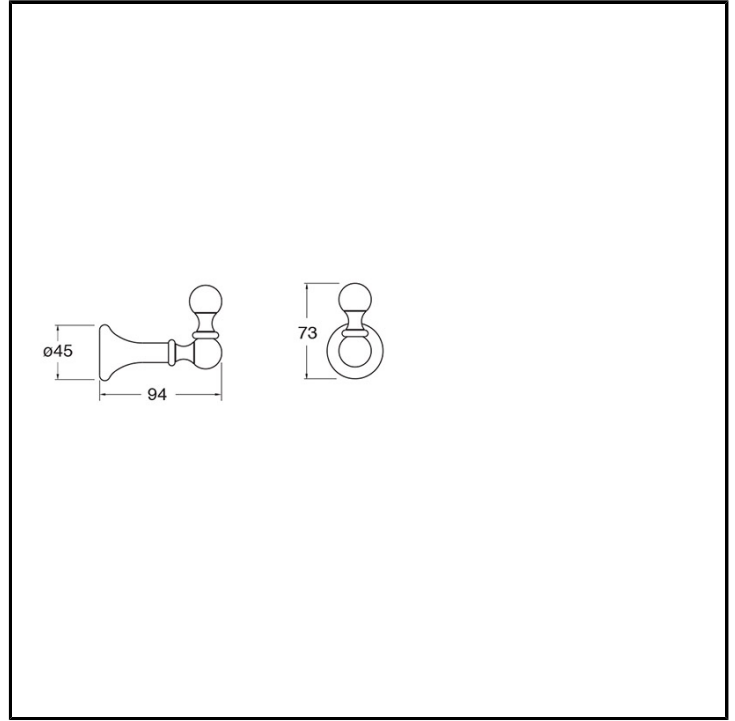

# CRIAB710

Classic Collection - Accessori Classic Collection

■ CRISTINA  
RUBINETTERIE

Appendino a parete