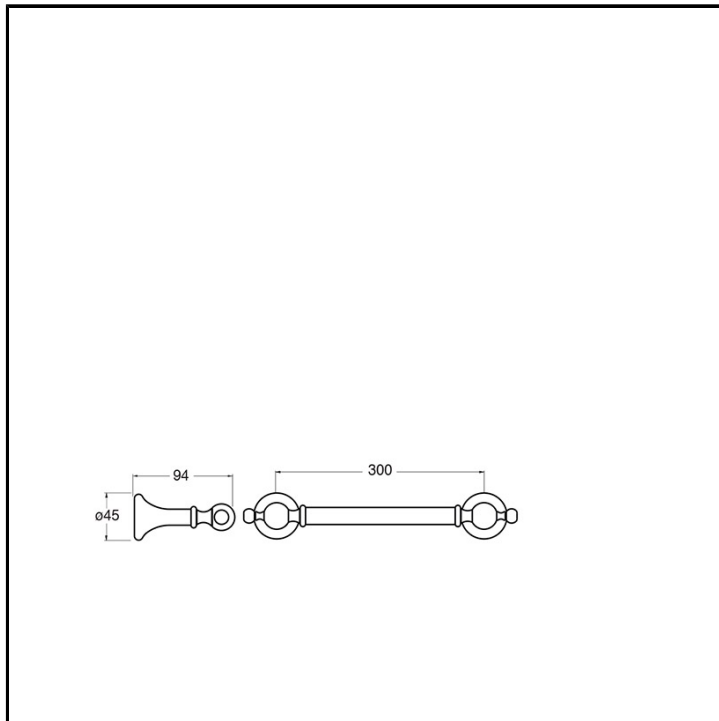

CRIAB730

Classic Collection - Accessori Classic Collection

CRISTINA
RUBINETTERIE

Porta salviette interasse 300 mm a parete

FINITURE

INSTALLAZIONE

- Parete

TIPOLOGIA