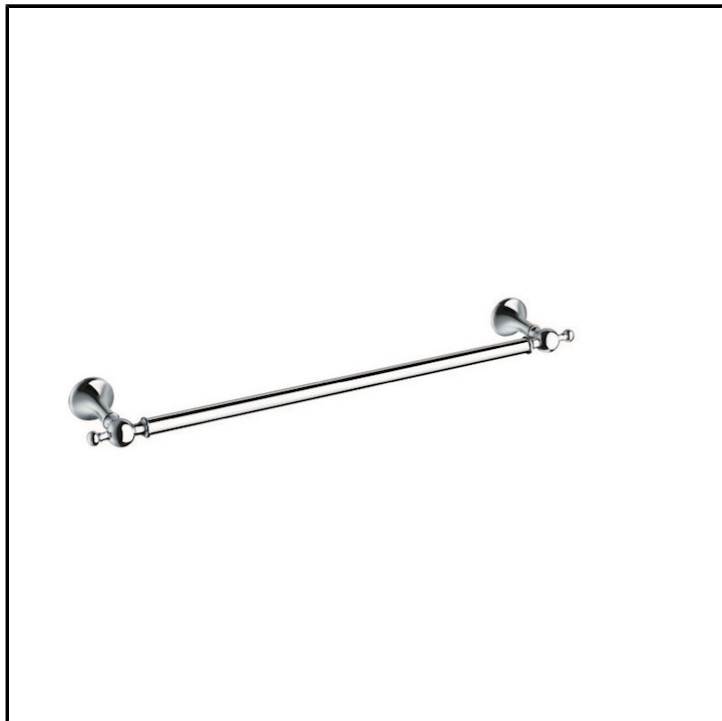

# CRIAB745

Classic Collection - Accessori Classic Collection

■ CRISTINA  
RUBINETTERIE

Porta salviette interasse 450 mm a parete