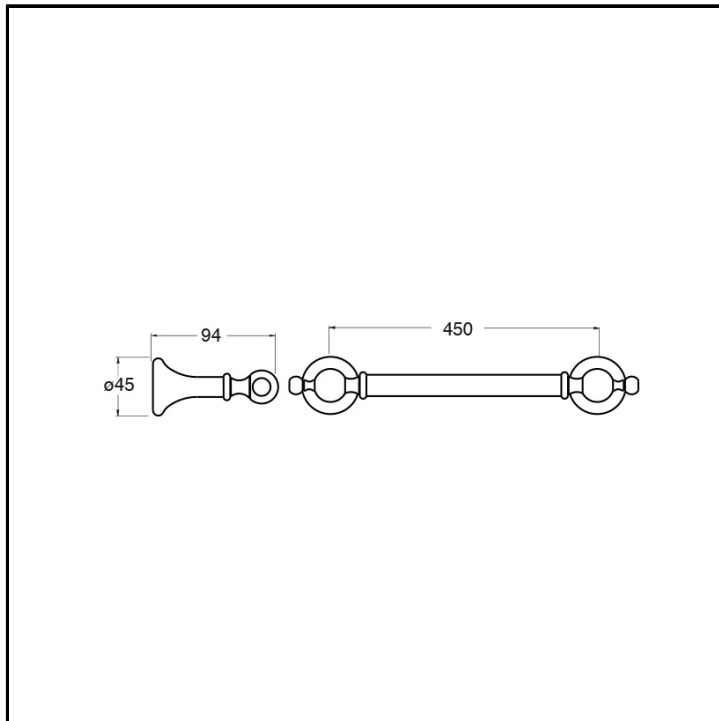

# CRIAB745

Classic Collection - Accessori Classic Collection

■ CRISTINA  
RUBINETTERIE

Porta salviette interasse 450 mm a parete