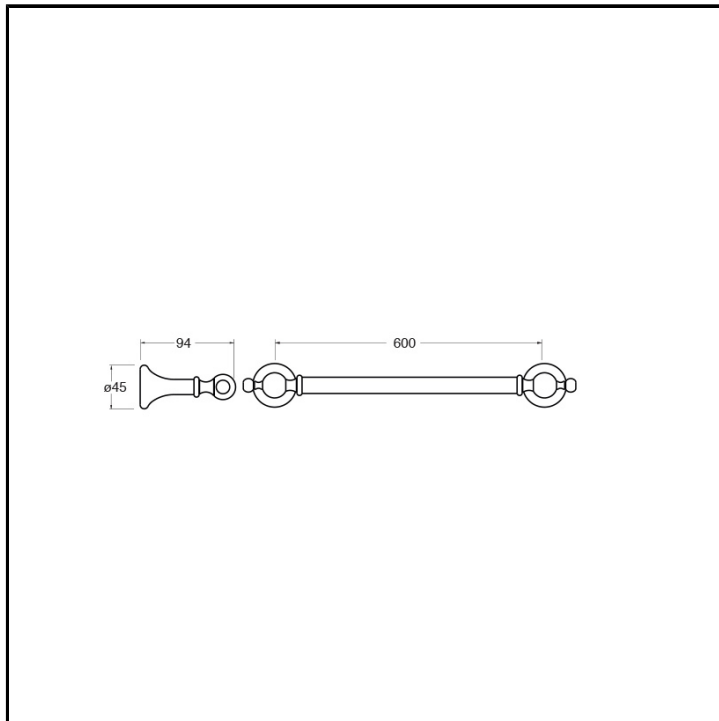

CRIAB760

Classic Collection - Accessori Classic Collection

■ CRISTINA
RUBINETTERIE

Porta salviette interasse 600 mm a parete

FINITURE

INSTALLAZIONE

- Parete

TIPOLOGIA