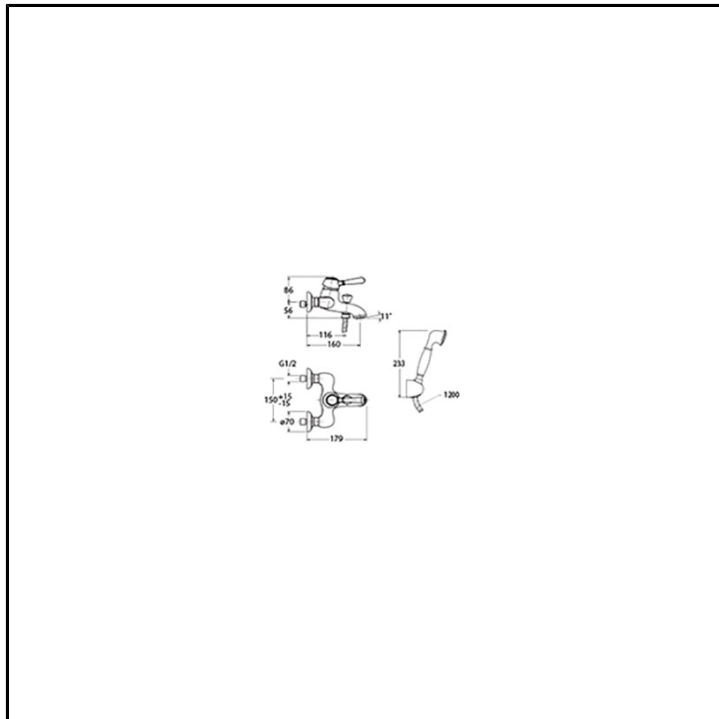

# CRIAE100

Classic Collection - Art Elite, CRISTINA Design Lab

■ CRISTINA  
RUBINETTERIE

Miscelatore monocomando vasca esterno a parete, con miscelazione meccanica, deviatore automatico a 2 uscite, doccetta anticalcare e flessibile. Bocca con punto d'erogazione 160 mm