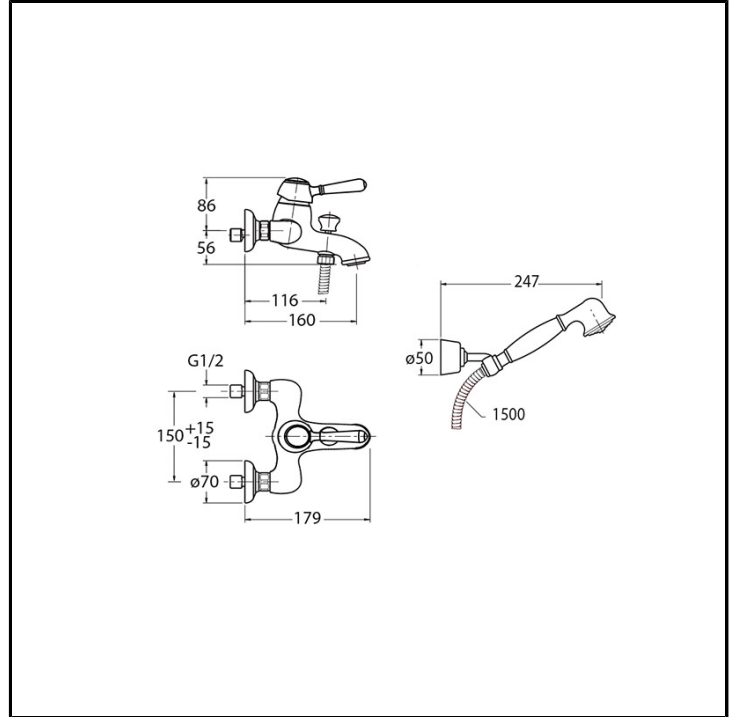

CRIAE101

Classic Collection - Art Elite, CRISTINA Design Lab

■ CRISTINA
RUBINETTERIE

Miscelatore monocomando vasca esterno a parete, con miscelazione meccanica, deviatore automatico a 2 uscite, doccetta anticalcare orientabile e flessibile. Bocca con punto d'erogazione 160 mm

FINITURE

Cromo

Ottone antico spazzolato

COMANDO

- Monocomando

INSTALLAZIONE

- Parete

TIPOLOGIA