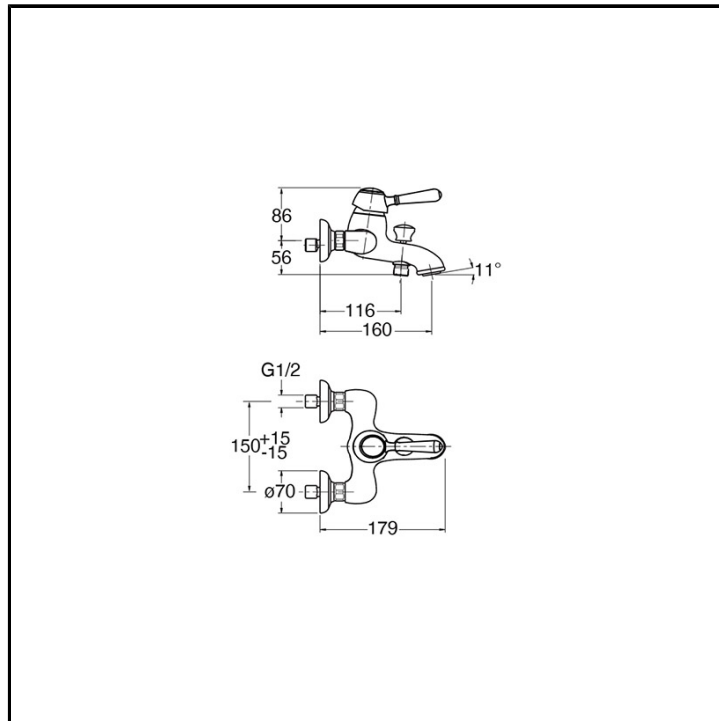

# CRIAE107

Classic Collection - Art Elite, CRISTINA Design Lab

■ CRISTINA  
RUBINETTERIE

Miscelatore monocomando vasca esterno a parete, con miscelazione meccanica, deviatore automatico a 2 uscite. Bocca con punto d'erogazione 160 mm