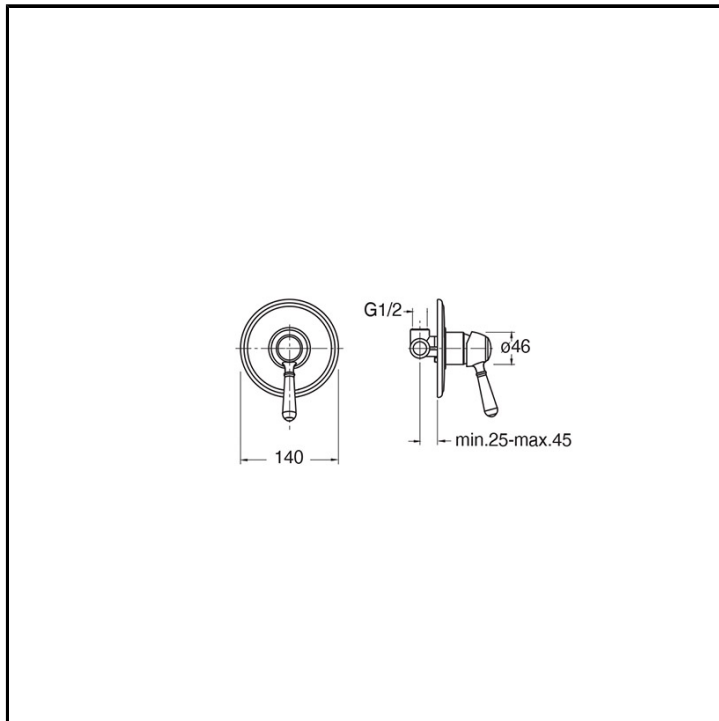

# CRIAE118

Classic Collection - Art Elite, CRISTINA Design Lab

■ CRISTINA  
RUBINETTERIE

Miscelatore monocomando doccia a parete, piastra in metallo, con miscelazione meccanica, completo di parte incasso