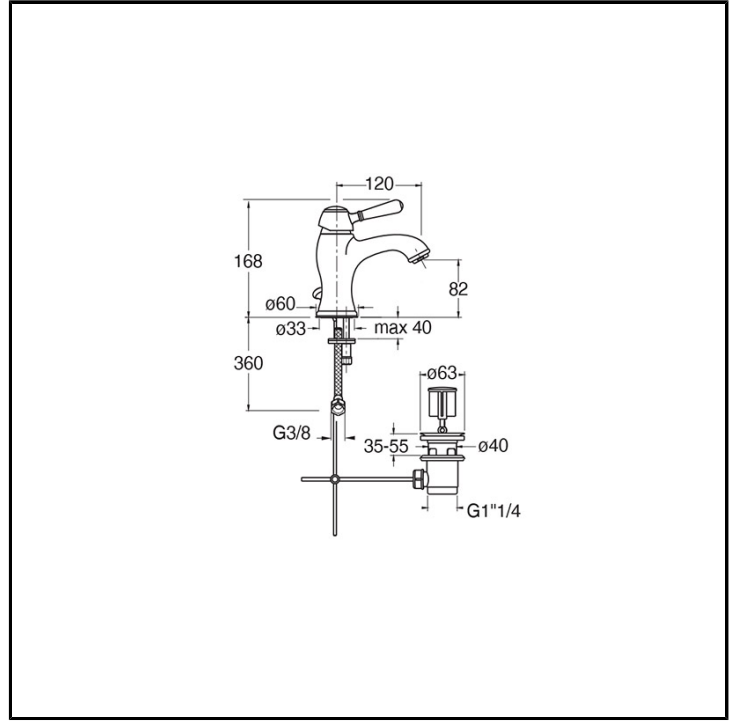

# CRIAE211

Classic Collection - Art Elite, CRISTINA Design Lab

■ CRISTINA  
RUBINETTERIE

Miscelatore monocomando Lavabo Regular monoforo da piano, con miscelazione meccanica e scarico da 1" 1/4 con asta e salterello