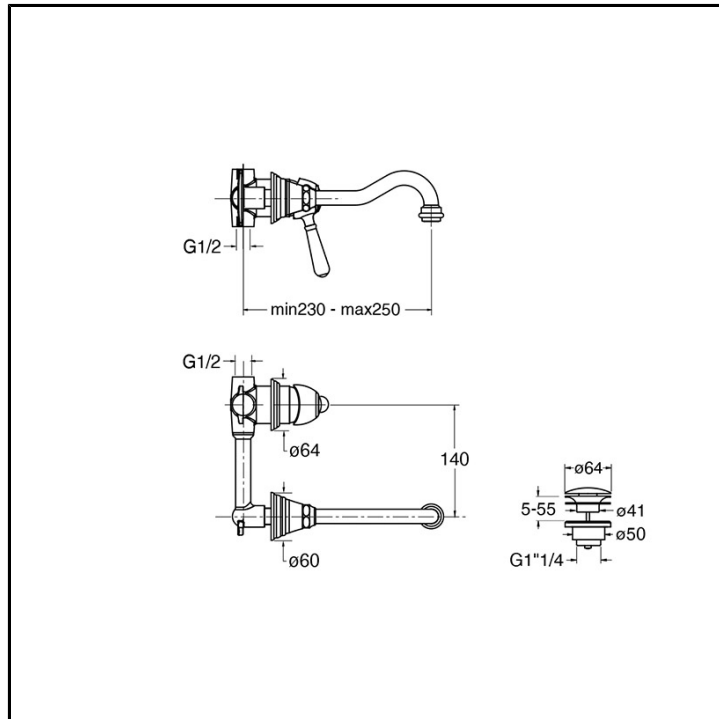

CRIAE231

Classic Collection - Art Elite, CRISTINA Design Lab

■ CRISTINA
RUBINETTERIE

Miscelatore monocomando Lavabo Regular 2 fori a parete, 2 rosoni, con miscelazione meccanica e scarico U&D* da 1" 1/4. Lunghezza bocca 210 mm, completo di parte incasso

FINITURE

Cromo

Ottone antico spazzolato

COMANDO

- Monocomando

INSTALLAZIONE

- Parete

TIPOLOGIA