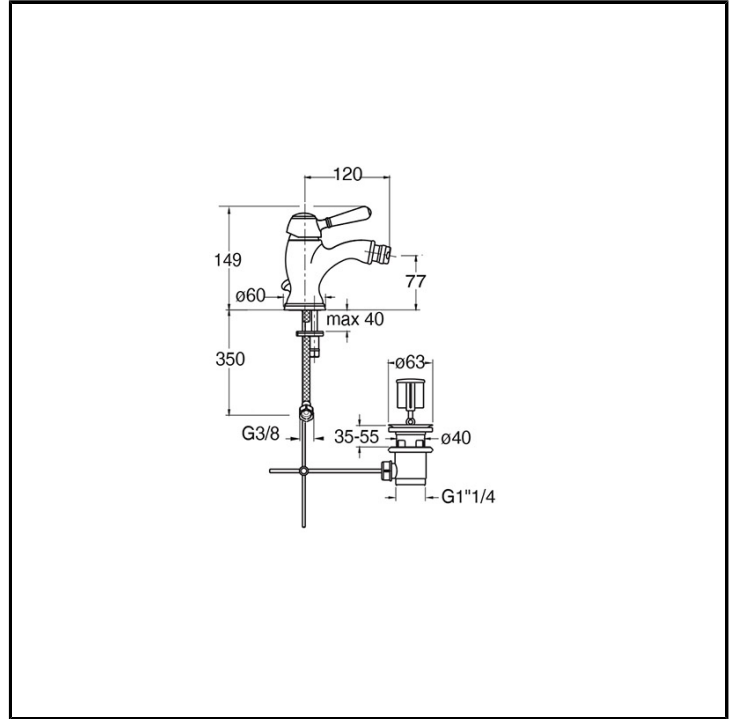

# CRIAE311

Classic Collection - Art Elite, CRISTINA Design Lab

■ CRISTINA  
RUBINETTERIE

Miscelatore monocomando Bidet monoforo da piano, con miscelazione meccanica e scarico da 1" 1/4 con asta e salterello