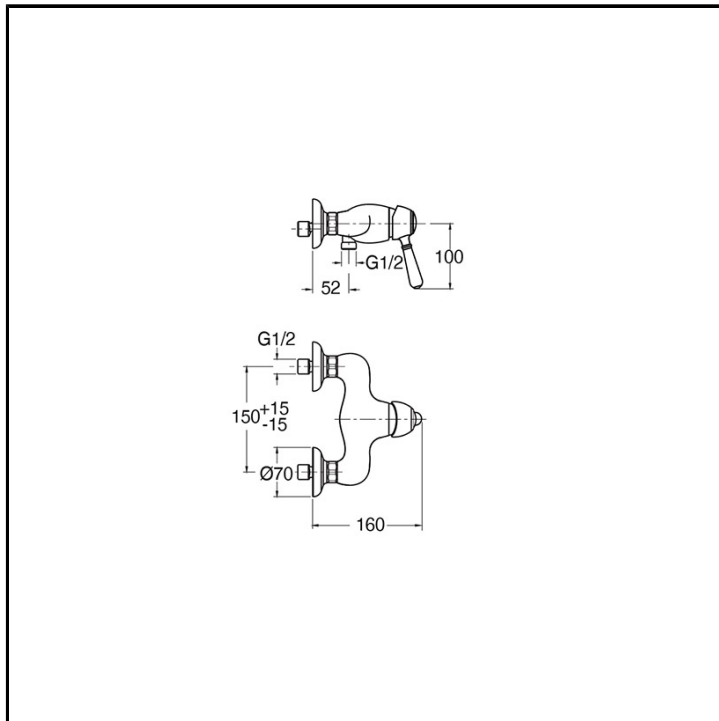

CRIAE401

Classic Collection - Art Elite, CRISTINA Design Lab

■ CRISTINA
RUBINETTERIE

Miscelatore monocomando doccia esterno a parete, con miscelazione meccanica

FINITURE

Cromo

Ottone antico spazzolato

COMANDO