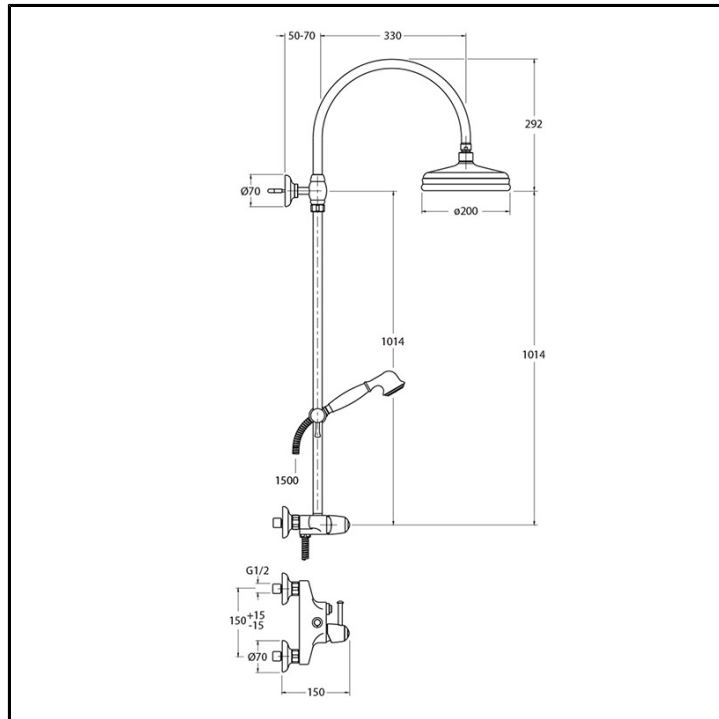

CRIAE409

Classic Collection - Art, CRISTINA Design Lab

CRISTINA
RUBINETTERIE

Colonna monocomando doccia a parete, con miscelazione meccanica, deviatore automatico a 2 uscite. Braccio orientabile, soffione anticalcare ispezionabile Ø200 mm, doccia anticalcare con supporto scorrevole e flessibile

FINITURE

Cromo

COMANDO

- Monocomando

INSTALLAZIONE

- Parete

TIPOLOGIA

- Colonna