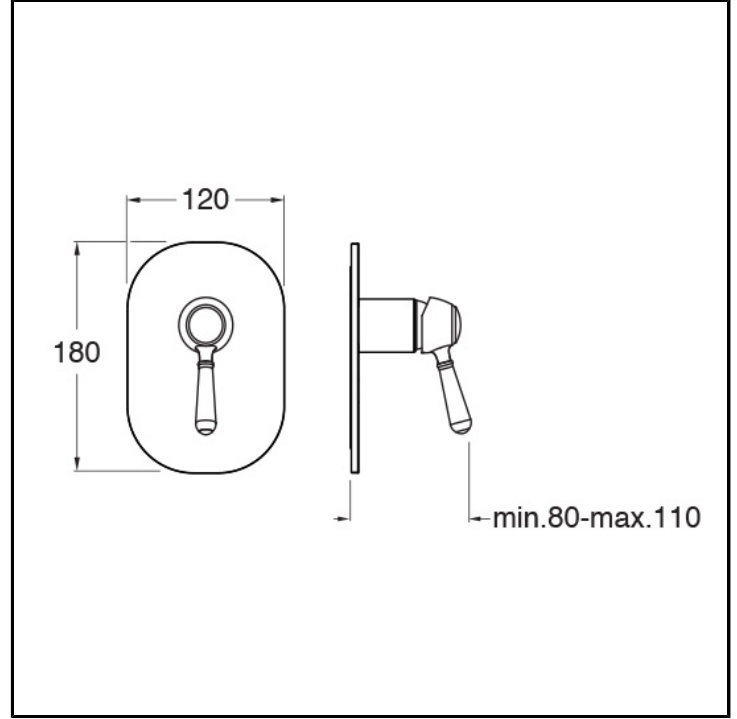

# CRIAE686

Classic Collection - Art Elite, CRISTINA Design Lab

■ CRISTINA  
RUBINETTERIE

Set esterno monocomando doccia/vasca a parete, piastra in metallo, con miscelazione meccanica. Da completarsi con parte incasso CRICS535