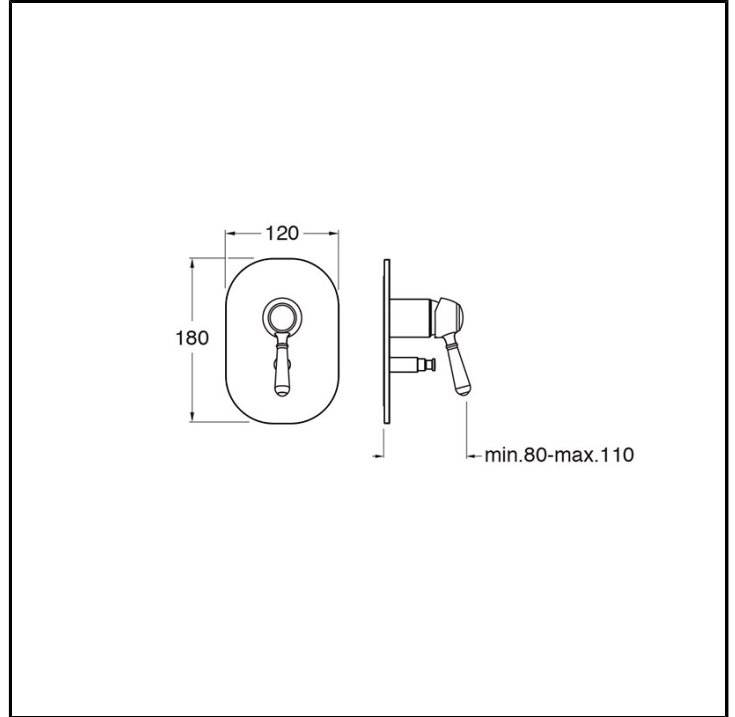

CRIAE689

Classic Collection - Art Elite, CRISTINA Design Lab

■ CRISTINA
RUBINETTERIE

Set esterno monocomando doccia/vasca a parete, piastra in metallo, con miscelazione meccanica, deviatore automatico a 2 uscite. Da completarsi con parte incasso CRICS535

FINITURE

Cromo

Ottone antico spazzolato

COMANDO

- Monocomando

INSTALLAZIONE

- Parete

TIPOLOGIA